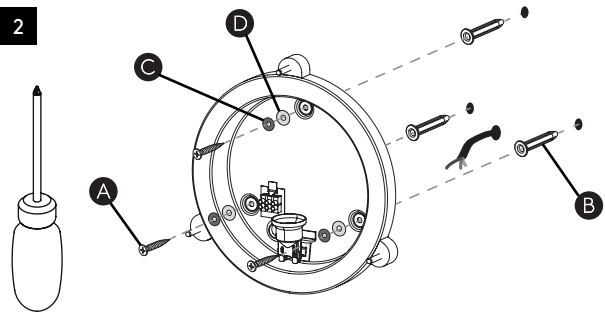

TURN OFF POWER

Couper Le Courant! / Strom Abshalten!
/ Corte La Corriente!

2