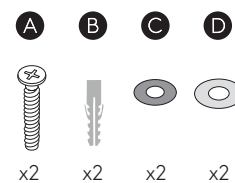

**DE**

LESEN SIE BITTE DIE ANWEISUNGEN SORGFÄLTIG DURCH, BEVOR SIE MIT DEM ZUSAMMENBAUEN BEGINNEN

Phase: Normalerweise Braun / Rot  
 Nulleiter: Normalerweise Blau / Schwarz  
 Erde: Normalerweise Grün / Gelb

FOR WALL USE ONLY  
 Usage mural uniquement  
 Solo per uso a parete  
 Nur zur Verwendung als Wandleuchte

7969

SKU 1387001

7970

SKU 1387002

1

**TURN OFF POWER**

Couper Le Courant! / Strom Abshalten!  
/ Corte La Corriente!