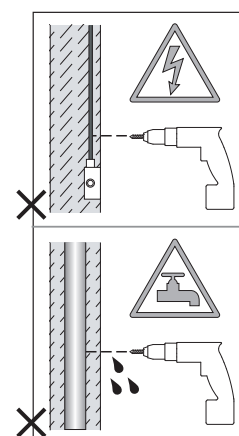

GB

PLEASE READ THE INSTRUCTIONS CAREFULLY BEFORE COMMENCING ASSEMBLY

Live: Normally Brown / Red
Neutral: Normally Blue / Black
Earth: Normally Green / Yellow

IT

LEGGERE ATTENTAMENTE LE ISTRUZIONI PRIMA DI COMINCIARE L'ASSEMBLAGGIO

Cavo positivo: normalmente marrone o rosso
Cavo neutro: normalmente blu o nero
Cavo terra: normalmente verde o giallo

FR

LIRE ATTENTIVEMENT LES INSTRUCTIONS AVANT DE COMMENCER LE MONTAGE

Phase: Normalement Brun / Rouge
Neutre: Normalement Bleu / Noir
Terre: Normalement Vert / Jaune

DE

LESEN SIE BITTE DIE ANWEISUNGEN SORGFÄLTIG DURCH, BEVOR SIE MIT DEM ZUSAMMENBAUEN BEGINNEN

Phase: Normalerweise Braun / Rot
Nulleiter: Normalerweise Blau / Schwarz
Erde: Normalerweise Grün / Gelb

FOR WALL USE ONLY
Usage mural uniquement
Solo per uso a parete
Nur zur Verwendung als Wandleuchte