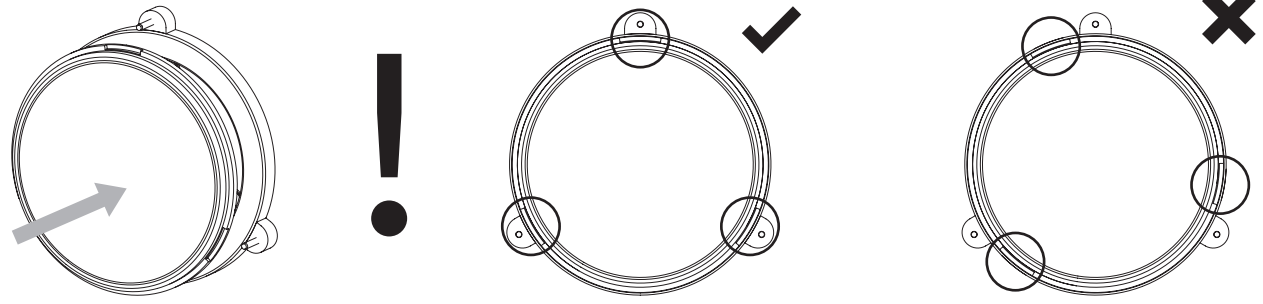

FOR WALL USE ONLY  
 Usage mural uniquement  
 Solo per uso a parete  
 Nur zur Verwendung als Wandleuchte

7969

SKU 1387001

7970

SKU 1387002

1

**TURN OFF POWER**

Couper Le Courant! / Strom Abshalten!  
/ Corte La Corriente!

2

3

4

5

6

7