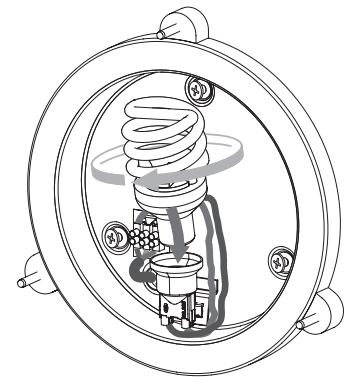

1

TURN OFF POWER

Couper Le Courant! / Strom Abshalten!
/ Corte La Corriente!

2

3

4

5

6

7