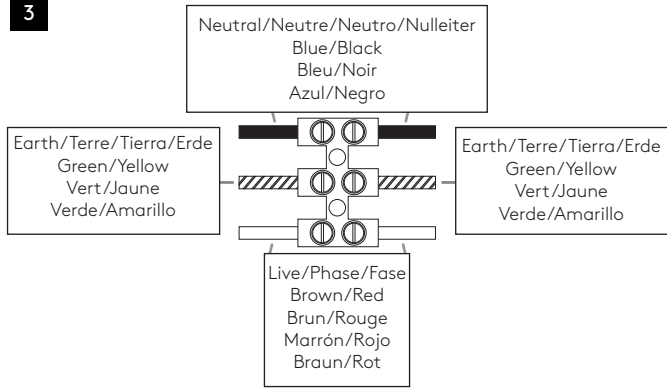

1

TURN OFF POWER

Couper Le Courant! / Strom Abshalten!
/ Corte La Corriente!

2

3

4

5

6

7