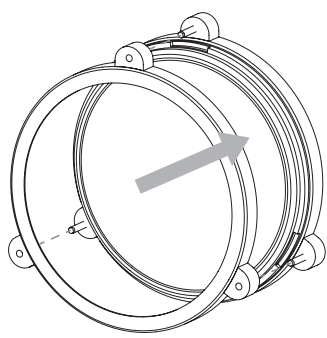

FOR WALL USE ONLY  
 Usage mural uniquement  
 Solo per uso a parete  
 Nur zur Verwendung als Wandleuchte

7969

SKU 1387001

7970

SKU 1387002

1

**TURN OFF POWER**

Couper Le Courant! / Strom Abshalten!  
/ Corte La Corriente!

2

3

4

5

6

7