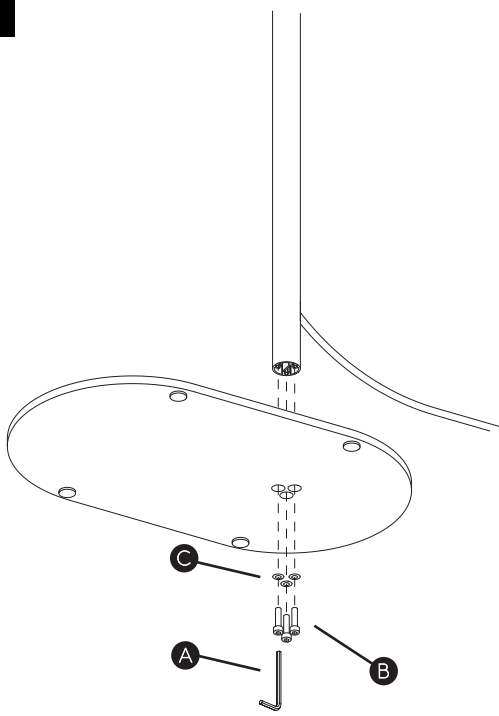

Venn Floor

astro

SKU 1433xxx

IMPORTANT SAFETY INSTRUCTIONS

This portable luminaire has a polarized plug (one blade is wider than the other) as a feature to reduce the risk of electric shock. This plug will fit in a polarized outlet only one way. If the plug does not fit fully in the outlet, reverse the plug. If it still does not fit, contact a qualified electrician. Never use with an extension cord unless plug can be fully inserted. Do not alter the plug.

CONSIGNES DE SÉCURITÉ IMPORTANTES

Ce luminaire portable est doté d'une fiche polarisée (une lame est plus large que l'autre) fonction pour réduire le risque de choc électrique. Cette fiche s'insère dans une prise polarisée d'une seule façon. Si la fiche n'entre pas complètement dans la prise, retournez la fiche. Si elle ne rentre toujours pas, contactez un électricien qualifié. N'utilisez jamais avec un cordon d'extension sauf si la prise est entièrement insérée. Ne pas modifier la fiche.

INSTRUCCIONES IMPORTANTES DE SEGURIDAD

Esta luminaria portable utiliza una clavija polarizada (una de las terminales es más ancha que la otra) como característica para reducir el riesgo de descarga eléctrica. Esta clavija embonará en un único sentido dentro de un enchufe polarizado. Si la clavija no entra por completo en el enchufe, invierta el sentido de la clavija. Si no embona, contacte a un eléctrico calificado. Nunca utilice la lámpara con una extensión al menos que la clavija entre perfectamente. No altere la clavija.

1

2

MINIMUM SHADE DIMENSIONS MM

The luminaire is completed only with a Lampshade, do not use without specific shade/
 Le luminaire est complété uniquement par un abat-jour, ne pas utiliser sans abat-jour spécifique/
 La luminaria se completa solo con una pantalla, no usar sin pantalla específica