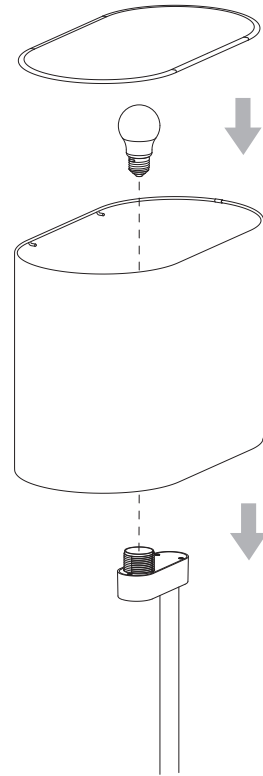

Venn Floor

astro

SKU 1433xxx

IMPORTANT SAFETY INSTRUCTIONS

This portable luminaire has a polarized plug (one blade is wider than the other) as a feature to reduce the risk of electric shock. This plug will fit in a polarized outlet only one way. If the plug does not fit fully in the outlet, reverse the plug. If it still does not fit, contact a qualified electrician. Never use with an extension cord unless plug can be fully inserted. Do not alter the plug.

CONSIGNES DE SÉCURITÉ IMPORTANTES

Ce luminaire portable est doté d'une fiche polarisée (une lame est plus large que l'autre) fonction pour réduire le risque de choc électrique. Cette fiche s'insère dans une prise polarisée d'une seule façon. Si la fiche n'entre pas complètement dans la prise, retournez la fiche. Si elle ne rentre toujours pas, contactez un électricien qualifié. N'utilisez jamais avec un cordon d'extension sauf si la prise est entièrement insérée. Ne pas modifier la fiche.

INSTRUCCIONES IMPORTANTES DE SEGURIDAD

Esta luminaria portable utiliza una clavija polarizada (una de las terminales es más ancha que la otra) como característica para reducir el riesgo de descarga eléctrica. Esta clavija embonará en un único sentido dentro de un enchufe polarizado. Si la clavija no entra por completo en el enchufe, invierta el sentido de la clavija. Si no embona, contacte a un eléctrico calificado. Nunca utilice la lámpara con una extensión al menos que la clavija entre perfectamente. No altere la clavija.

1

2

MINIMUM SHADE DIMENSIONS MM

The luminaire is completed only with a Lampshade, do not use without specific shade/
 Le luminaire est complété uniquement par un abat-jour, ne pas utiliser sans abat-jour spécifique/
 La luminaria se completa solo con una pantalla, no usar sin pantalla específica