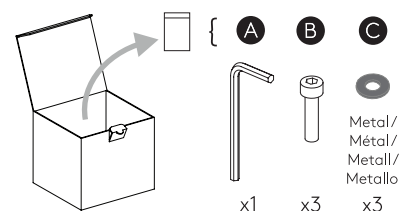

Venn Floor

astro

SKU 1433xxx

IMPORTANT SAFETY INSTRUCTIONS

This portable luminaire has a polarized plug (one blade is wider than the other) as a feature to reduce the risk of electric shock. This plug will fit in a polarized outlet only one way. If the plug does not fit fully in the outlet, reverse the plug. If it still does not fit, contact a qualified electrician. Never use with an extension cord unless plug can be fully inserted. Do not alter the plug.

CONSIGNES DE SÉCURITÉ IMPORTANTES

Ce luminaire portable est doté d'une fiche polarisée (une lame est plus large que l'autre) fonction pour réduire le risque de choc électrique. Cette fiche s'insère dans une prise polarisée d'une seule façon. Si la fiche n'entre pas complètement dans la prise, retournez la fiche. Si elle ne rentre toujours pas, contactez un électricien qualifié. N'utilisez jamais avec un cordon d'extension sauf si la prise est entièrement insérée. Ne pas modifier la fiche.

INSTRUCCIONES IMPORTANTES DE SEGURIDAD

Esta luminaria portable utiliza una clavija polarizada (una de las terminales es más ancha que la otra) como característica para reducir el riesgo de descarga eléctrica. Esta clavija embonará en un único sentido dentro de un enchufe polarizado. Si la clavija no entra por completo en el enchufe, invierta el sentido de la clavija. Si no embona, contacte a un eléctrico calificado. Nunca utilice la lámpara con una extensión al menos que la clavija entre perfectamente. No altere la clavija.