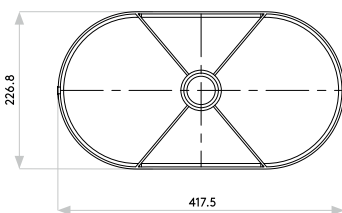

INSTRUCCIONES IMPORTANTES DE SEGURIDAD

Esta luminaria portable utiliza una clavija polarizada (una de las terminales es más ancha que la otra) como característica para reducir el riesgo de descarga eléctrica. Esta clavija embonará en un único sentido dentro de un enchufe polarizado. Si la clavija no entra por completo en el enchufe, invierta el sentido de la clavija. Si no embona, contacte a un eléctrico calificado. Nunca utilice la lámpara con una extensión al menos que la clavija entre perfectamente. No altere la clavija.

1

2

MINIMUM SHADE DIMENSIONS MM

The luminaire is completed only with a Lampshade, do not use without specific shade/
 Le luminaire est complété uniquement par un abat-jour, ne pas utiliser sans abat-jour spécifique/
 La luminaria se completa solo con una pantalla, no usar sin pantalla específica