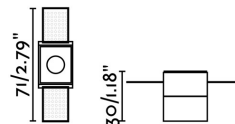

Material: Aluminio y difusor PC

Bombilla Recomendada:

Largo: 30 mm

Ancho: 30 mm

Alto: 71 mm

Peso: 0.05 kg

Volumen: 0.00062 m3

8421776166677