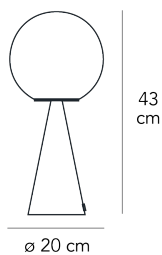

Lampada da tavolo a luce diffusa dimmerabile a pulsante. Montatura in ottone spazzolato. Diffusore in vetro soffiato bianco satinato. Cavo di alimentazione, dimmer e spina trasparenti. Spina europea due poli. Fonte luminosa non inclusa.