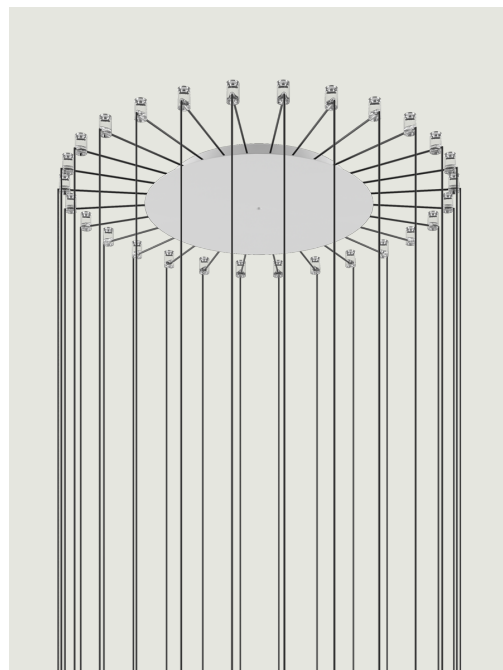

Radial System

Modello 28 Lights

Il sistema radiale di Lodes è un'innovativa struttura che permette di gestire separatamente diversi cavi di sospensione individuali partendo da un unico rosone. Questo sistema è quindi utile per costruire composizioni multiple a soffitto o parete dalla geometria inedita o per ampliare le potenzialità di un unico punto luce a parete o soffitto. Permette inoltre di illuminare in modo efficiente ed elegante soffitti irregolari o con travi a vista.

28 Lights

Sistema

Radial System

Struttura: Metallo

Codice

	Bianco Opaco – 9010	100028
	Nero Opaco – 9005	100071

Peso netto: 3.35 kg

Colli: 1

IP20

Varianti di Radial System

Single or Double

4 Lights

12 Lights

Swag Kit for Radial Canopy