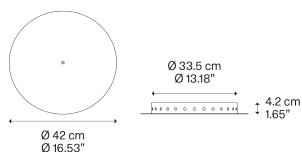

28 Lights

Sistema

Radial System

Struttura: Metallo

Codice

	Bianco Opaco – 9010	100028
	Nero Opaco – 9005	100071

Peso netto: 3.35 kg

Colli: 1