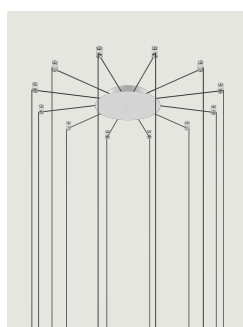

Radial System

Modello 28 Lights

Il sistema radiale di Lodes è un'innovativa struttura che permette di gestire separatamente diversi cavi di sospensione individuali partendo da un unico rosone. Questo sistema è quindi utile per costruire composizioni multiple a soffitto o parete dalla geometria inedita o per ampliare le potenzialità di un unico punto luce a parete o soffitto. Permette inoltre di illuminare in modo efficiente ed elegante soffitti irregolari o con travi a vista.

28 Lights

Sistema

Radial System

Struttura: Metallo

Codice

	Bianco Opaco – 9010	100028
	Nero Opaco – 9005	100071

Peso netto: 3.35 kg

Colli: 1

IP20

Varianti di Radial System

Single or Double

4 Lights

12 Lights

Swag Kit for Radial Canopy