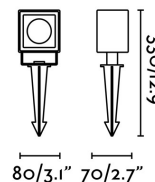

SOBEK LED Proyector con estaca negro

Ref. 70151

Proyector LED con estaca de luz cálida para exteriores fabricado en aluminio inyectado con difusor de cristal transparente. La fuente de iluminación es COB LED 7W 3000K 550Lm 50° CRI>80. Este proyector orientable es ideal para la iluminación del jardín y le permitirá realzar elementos decorativos. Esta luminaria cuenta con IP65 que le otorga una alta protección contra la lluvia y los cuerpos sólidos.

Características técnicas

Bombilla:	COB LED 7W 3000K 50° 550Lm CRI>80
Incluye Bombilla:	Si
Transformador:	Driver
Incluye Transformador:	Si
Voltaje:	100-240V
Frecuencia de funcionamiento:	
IP:	65
Clase:	I
Material:	Aluminio inyectado y cristal transparente
Bombilla Recomendada:	
Largo:	80 mm
Ancho:	70 mm
Alto:	330 mm
Peso:	0.70 kg
Volumen:	0.00293 m3