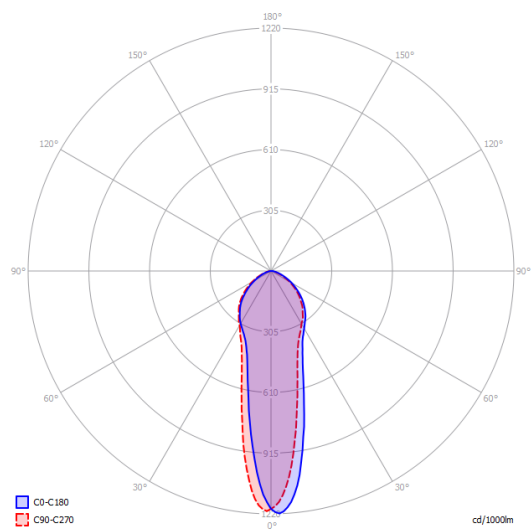

## Diagramma polare

GU10 Par 16 LED  
1 x 10W  
(W / L max 8.5 cm)