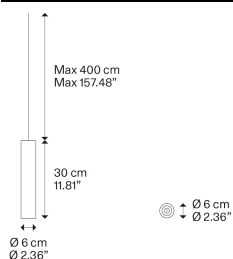

A-Tube small

Sorgente luminosa

GU10 Par 16  
1 x max 40W eco

or

GU10 Par 16 LED  
1 x 10W  
(W / L max 8.5 cm)

Lampadina non inclusa

Struttura: Metallo

● Bianco Opaco – 9010

## Diagramma polare

GU10 Par 16 LED  
1 x 10W  
(W / L max 8.5 cm)