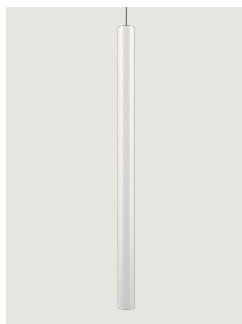

A-Tube large