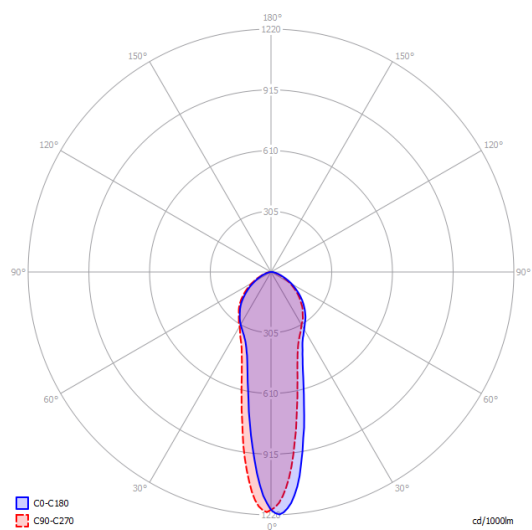

## Diagramma polare

GU10 Par 16 LED  
1 x 10W  
(W / L max 8.5 cm)