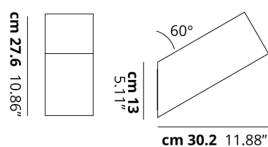

BEETLE

Medium 60 Cube

CARATTERISTICHE

- Montatura:** Metallo
- Diffusore:** Policarbonato
- Dimmerazione:** Si
- Dimmer:** Non Incluso
- Lampadine:** Inclusa

LAMPADINE

LED 3000K 1 x 17W | 1800 lm

MARCHI

DISEGNO TECNICO

CURVA FOTOMETRICA

MONTATURA

 Bianco Opaco 9010

DIFFUSORE

 Bianco +
Trasparente Rigato

COLORE DELLA LUCE

3000K

CODICE