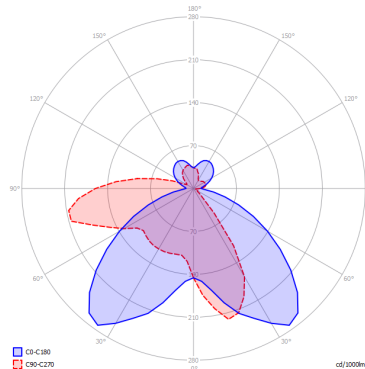

BEETLE

Medium 60 Cube

CARATTERISTICHE

- Montatura:** Metallo
- Diffusore:** Policarbonato
- Dimmerazione:** Si
- Dimmer:** Non Incluso
- Lampadine:** Inclusa

LAMPADINE

LED 3000K 1 x 17W | 1800 lm

MARCHI

DISEGNO TECNICO

CURVA FOTOMETRICA

MONTATURA

 Bianco Opaco 9010

DIFFUSORE

 Bianco +
Trasparente Rigato

COLORE DELLA LUCE

3000K

CODICE