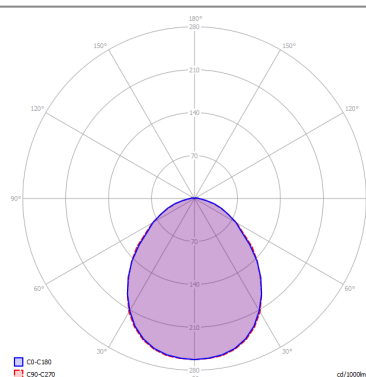

KELLY

Medium Dome 60

CARATTERISTICHE

- Montatura:** Metallo
Diffusore: Vetro
Dimmerazione: Sì
Dimmer: Non Incluso
Lampadine: Non Incluse

LAMPADINE

-  **E27 Classic A60** 3 x max 46W eco
 or _____
 **E27 CFL [compact]** 3 x max 23W
 or _____
 **E27 LED** 3 x max available

DISEGNO TECNICO

MARCHI

CURVA FOTOMETRICA

MONTATURA

-  Bianco Opaco 9010
-  Bronzo Ramato
-  Nero Opaco

DIFFUSORE

-  Bianco Latte Lucido
-  Bianco Latte Lucido
-  Bianco Latte Lucido

COLORE DELLA LUCE