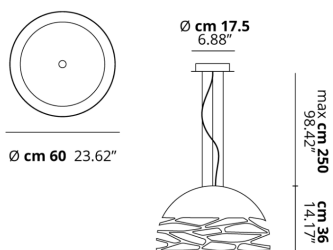

KELLY

Medium Dome 60

CARATTERISTICHE

- Montatura:** Metallo
Diffusore: Vetro
Dimmerazione: Sì
Dimmer: Non Incluso
Lampadine: Non Incluse

LAMPADINE

-  **E27 Classic A60** 3 x max 46W eco
 or _____
 **E27 CFL [compact]** 3 x max 23W
 or _____
 **E27 LED** 3 x max available

DISEGNO TECNICO

MARCHI

CURVA FOTOMETRICA

MONTATURA

-  Bianco Opaco 9010
-  Bronzo Ramato
-  Nero Opaco

DIFFUSORE

-  Bianco Latte Lucido
-  Bianco Latte Lucido
-  Bianco Latte Lucido

COLORE DELLA LUCE