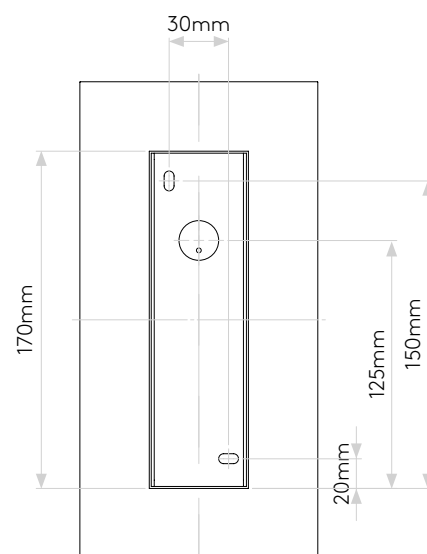

Please note that some dimensions may vary slightly due to manufacturing tolerances, this includes cable entry and fixing holes

Veillez noter que certaines dimensions peuvent varier légèrement en raison des tolérances de fabrication, y compris l'entrée de câble et les trous de fixation.

Bitte beachten Sie, dass die Maße Fertigungstoleranzen unterliegen und daher in geringem Umfang von der angegebenen Größe abweichen können. Dies gilt auch für Kabeleingänge und Befestigungslöcher.

Si prega notare che possono esserci piccole variazioni in alcune dimensioni dovute alle tolleranze di produzione, queste includono l'ingresso del cavo e i fori di fissaggio.