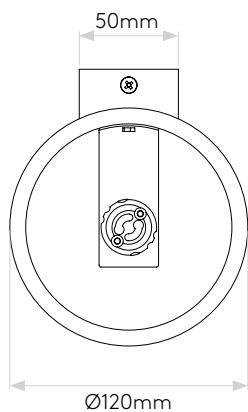

Please note that some dimensions may vary slightly due to manufacturing tolerances, this includes cable entry and fixing holes

Veillez noter que certaines dimensions peuvent varier légèrement en raison des tolérances de fabrication, y compris l'entrée de câble et les trous de fixation.

Bitte beachten Sie, dass die Maße Fertigungstoleranzen unterliegen und daher in geringem Umfang von der angegebenen Größe abweichen können. Dies gilt auch für Kabeleingänge und Befestigungslöcher.

Si prega notare che possono esserci piccole variazioni in alcune dimensioni dovute alle tolleranze di produzione, queste includono l'ingresso del cavo e i fori di fissaggio.