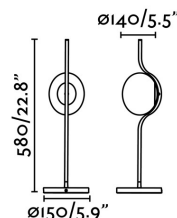

Características técnicas

Bombilla:	LED 6W 2700K 570 lm
Incluye Bombilla:	Si
Transformador:	Driver
Incluye Transformador:	Si
Voltaje:	100-240V
Frecuencia de funcionamiento:	50/60Hz
IP:	20
Clase:	II
Material:	Aluminio y difusor de cristal opal
Diseñador:	NAHTRANG
Bombilla Recomendada:	
Largo:	150 mm
Ancho:	200 mm
Alto:	580 mm
Peso:	1.35 kg
Volumen:	0.02634 m3