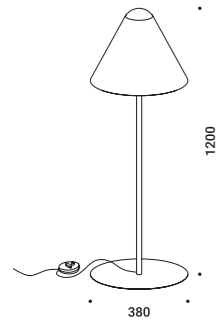

ABA 120

Omar Carraglia / 2007

Inspired by the shape of a traditional lampshade.
The bulb is not shielded but displayed, and it peeks out from the shade.
Table version available.

Ispirata alla forma di un'abat-jour tradizionale.
La lampadina non è schermata, ma esibita, e fa capolino dal paralume.
Disponibile anche nella versione da tavolo.

ABA 120

Omar Carraglia / 2007

Floor / Diffuse / Indoor

Material Metal - Methacrylate
Finish .03 Matt White

Note Floor luminaire. Dimmer on the cable. White cable.

Apparecchio illuminante da terra. Dimmer lungo il cavo. Cavo bianco.