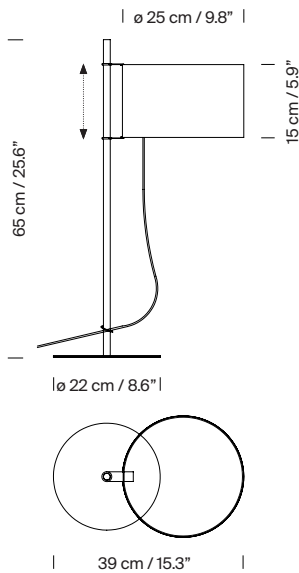

TMD

Miguel Milá. 1996
Lámpara de sobremesa

Normativas:

CE
UNE-EN 60598
UNE-EN 55015
UNE-EN 60529

UL

Dry location only
UL-153
E-352592

Mantenimiento:

Limpiar con un paño suave. No utilizar productos amoniacales, disolventes o abrasivos.

Otros:

La lámpara se entrega en un solo embalaje.
Junto al producto se entregan las instrucciones de montaje.

Modelo:

Colección:

Lámparas de
sobremesa

Lámparas de pie