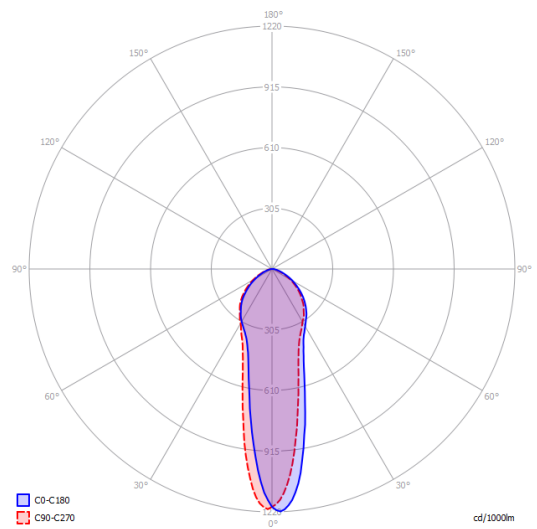

IP20

Energy Saving

Dim

A-Tube small

GU10 Par 16
1 x max 40W eco

Diagramma polare

GU10 Par 16 LED
1 x 10W
(W / L max 9 cm)

Varianti di A-Tube