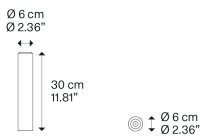

A-Tube small

Sorgente luminosa

GU10 Par 16
1 x max 40W eco

or

GU10 Par 16 LED
1 x 10W
(W / L max 9 cm)

Lampadina non inclusa

Struttura: Metallo

● Bianco Opaco – 9010

● Nero Opaco – 9005

● Bronzo Ramato

Codice

096007

096031

096024

Peso netto: 0.80 kg

Colli: 1

IP20

Energy Saving

Dim

A-Tube small

GU10 Par 16
1 x max 40W eco

Diagramma polare

GU10 Par 16 LED
1 x 10W
(W / L max 9 cm)

Varianti di A-Tube