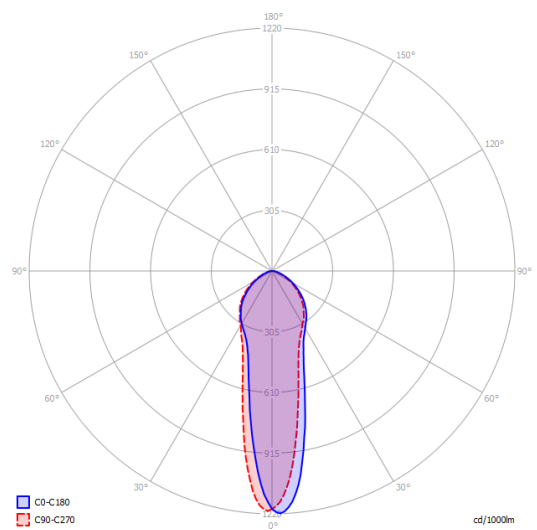

A-Tube small

Sorgente luminosa

GU10 Par 16
1 x max 40W eco

or

GU10 Par 16 LED
1 x 10W
(W / L max 9 cm)

Lampadina non inclusa

Struttura: Metallo

● Bianco Opaco – 9010

IP20

Energy Saving

Dim

A-Tube small

GU10 Par 16
1 x max 40W eco

Diagramma polare

GU10 Par 16 LED
1 x 10W
(W / L max 9 cm)

Varianti di A-Tube