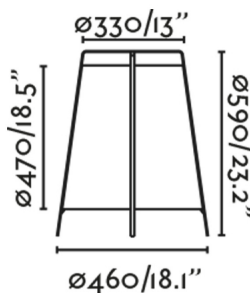

Características generales

Fijación	Suelo
Clase	II
IP	44
Voltaje	100V-240V
Metros de cable	5000mm
Tipo de interruptor	No tiene
Batería incluida	.
Potencia	12W

Material

Cuerpo/Estructura	Acero
Pantalla	PP

Acabados