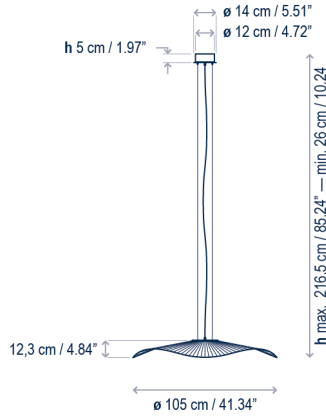

Mediterrània S/105 Outdoor

Design / Diseño:
Alex Fernández Camps / 2019

Typology: Pendant lamp
Tipología: Suspensión

Environment: Outdoor
Ambiente: Exterior

Technical description / Descripción técnica:

Net Weight: 8.2 lbs
Peso Neto: 8.2 lbs

1 Box/Caja
46.06 x 46.06 x 12.2 inches | 14.9875 ft³
Gross Weight / Peso bruto: 22.05 lbs

Materials: Stainless Steel, Aluminum, Synthetic Polyethylene Fiber.

Materiales: Acero Inoxidable, Aluminio, Fibra de Polietileno Sintética.