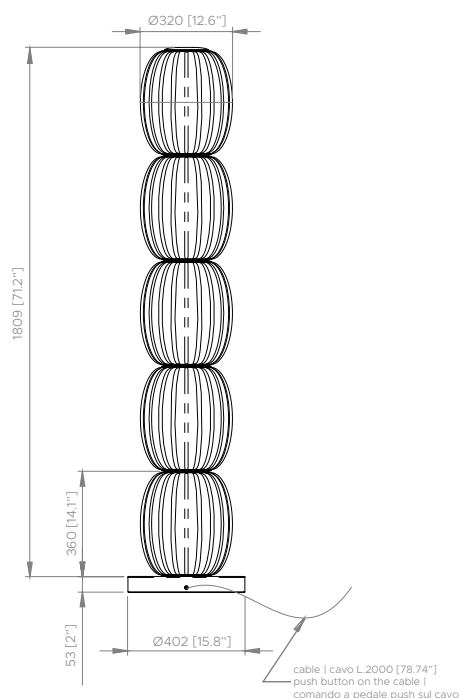

P3

Alma totem

P4

Alma table

TOTEM

LIGHT EFFECT | EFFETTO LUMINOSO

LIGHT SOURCE | FONTE LUMINOSA

220-240V · 110V | 1x80 W Custom strip LED
10.912 Lm | 2.700 K | CRI >90

DIMMING | DIMMERAZIONE

Dimmer on board | Dimmer a bordo

CABLE | CAVO

Dark brown fabric | Tessuto marrone testa di moro
L.2000mm + 300mm [78.7" + 11.8"]

FINISHES | FINITURE

METAL FRAME | STRUTTURA METALLICA