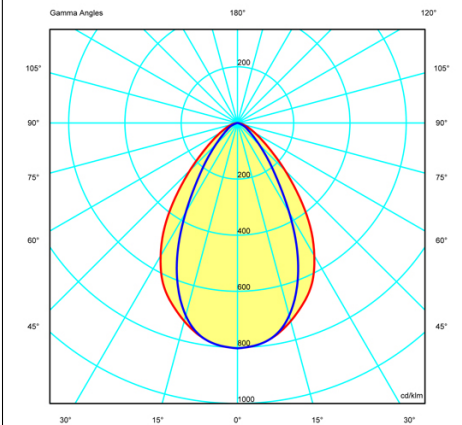

Datos fotométricos

Todos nuestros productos incorporan una garantía de cinco años. Consulta nuestros términos legales en www.vibia.com/garantia

Vibia Lighting, S.L.U.

Office / Oficina
Progrés 4-6, 08850 Gavà. Barcelona, Spain.

International T +34 934 796 971
Spain / Portugal T +34 934 796 970

customer.service@vibia.com
vibia.com