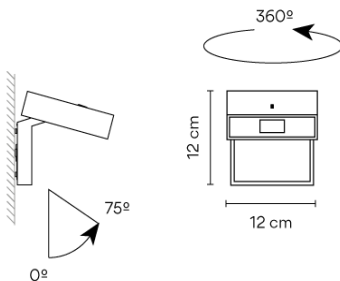

Ficha de modelo

Acabado	 93 Blanco RAL 9016
	 18 Graphite RAL 7016
LED	2700 K / 3500 K
Control	On / Off
Conexión eléctrica	Surface Canopy
Fuente de luz	1 x LED 2,1W 700mA 
LED	CRI>90 199 lm 95
Driver	Corriente Constante 700 mA 100-240 V 50/60 Hz    
Observaciones	Interruptor on/off en la tapa frontal
Aplicación	Pared
Embalaje	1 Bulto 0,21 m x 0,2 m x 0,13 m Peso bruto 1,2 kg Peso neto 1,08 kg Vol. 0,0054 m ³