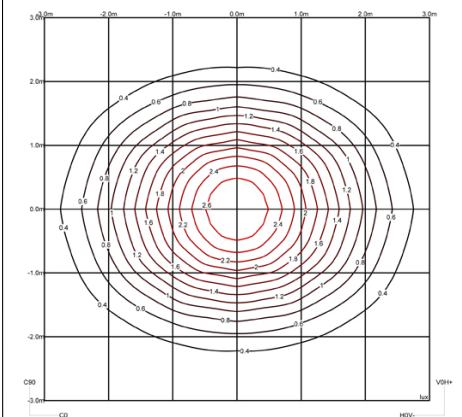

Datos fotométricos

Todos nuestros productos incorporan una garantía de cinco años. Consulta nuestros términos legales en www.vibia.com/garantia

Vibia Lighting, S.L.U.

Office / Oficina
Progrés 4-6, 08850 Gavà. Barcelona, Spain.

International T +34 934 796 971
Spain / Portugal T +34 934 796 970

customer.service@vibia.com
vibia.com