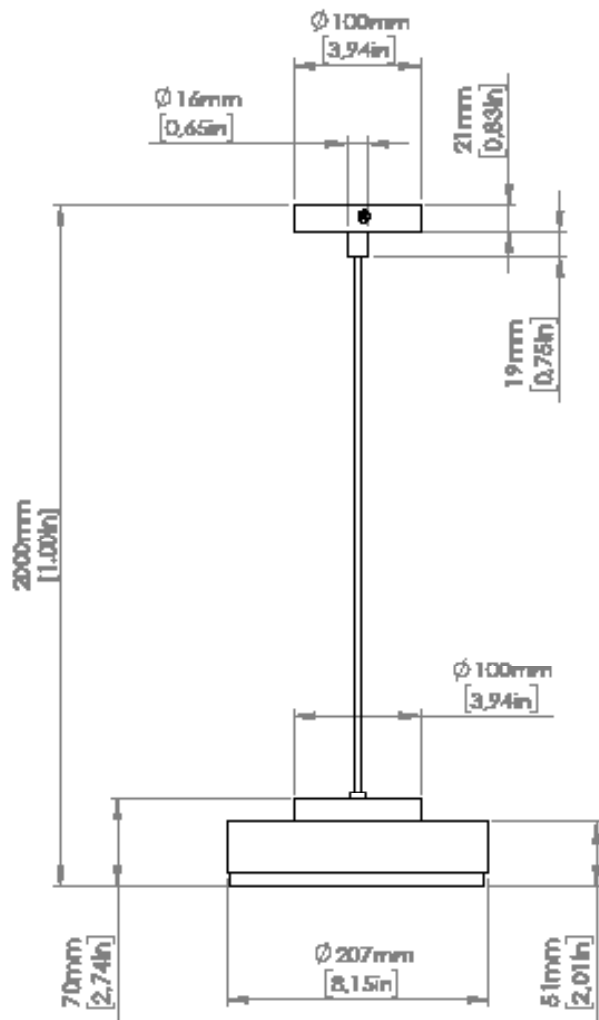

Due dischi di metallo, che possono essere bianchi o neri, racchiudono la sorgente illuminante in un gioco ad incastro. Il diffusore opalino bianco al centro è incorniciato da una fascia in ottone semilucido che dona un tocco di lusso al design. La particolare conformazione della struttura, che nella versione a parete ha un braccio girevole di 120°, permette alla luce di diffondersi uniformemente su tutta la superficie, questo rende il prodotto ideale per qualsiasi luogo e utilizzo, sia in contesti residenziali che di alta ospitalità.

LED module

**SO / AP / PL SMALL**

1 x 14.3W  
LED module  
Emissione: 2.450 Lm  
2.700 K; CRI: >90  
IP20

**SO / AP / PL LARGE**

1 x 36W  
LED module  
Emissione: 6.300 Lm  
2.700 K; CRI: >90  
IP20

Dimmerazione a taglio di fase/  
Triac - altri sistemi di  
dimmerazione (DALI e 1-10V)  
disponibili su richiesta

**SO / AP / PL LARGE**

1 x 36W  
LED module  
Emissione: 6.300 Lm  
2.700 K; CRI: >90  
IP20

*Phase cut dimming/Triac  
- 1-10V dimming systems  
available on demand*

Copyright and/or design rights subsist in this drawing. No part of this drawing may be reproduced in any material form (including photocopying or storing in any medium electronic means, whether or not intentionally and whether or not as part or a larger publication) without the express permission of the copyright owner, Contardi Lighting S.r.l.. Further and without prejudice to the above, this drawing and all information relating thereto is confidential, and shall not be communicated to a third party without the consent of Contardi lighting srl. Contardi lighting srl asserts all rights to be identified as the author of the work and otherwise.