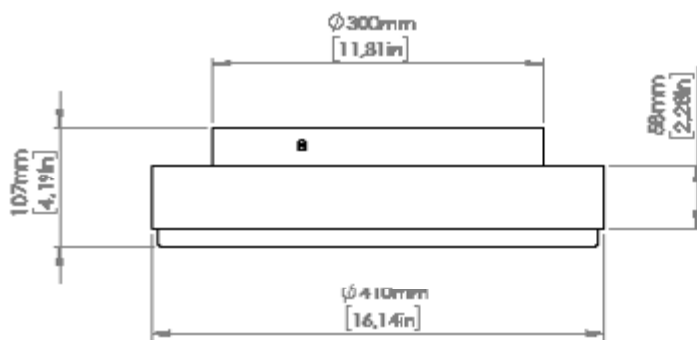

Due dischi di metallo, che possono essere bianchi o neri, racchiudono la sorgente illuminante in un gioco ad incastro. Il diffusore opalino bianco al centro è incorniciato da una fascia in ottone semilucido che dona un tocco di lusso al design. La particolare conformazione della struttura, che nella versione a parete ha un braccio girevole di 120°, permette alla luce di diffondersi uniformemente su tutta la superficie, questo rende il prodotto ideale per qualsiasi luogo e utilizzo, sia in contesti residenziali che di alta ospitalità.

**SO / AP / PL LARGE**

1 x 36W  
LED module  
Emissione: 6.300 Lm  
2.700 K; CRI: >90  
IP20

*Phase cut dimming/Triac  
- 1-10V dimming systems  
available on demand*

Copyright and/or design rights subsist in this drawing. No part of this drawing may be reproduced in any material form (including photocopying or storing in any medium electronic means, whether or not intentionally and whether or not as part or a larger publication) without the express permission of the copyright owner, Contardi Lighting S.r.l.. Further and without prejudice to the above, this drawing and all information relating thereto is confidential, and shall not be communicated to a third party without the consent of Contardi lighting srl. Contardi lighting srl asserts all rights to be identified as the author of the work and otherwise.