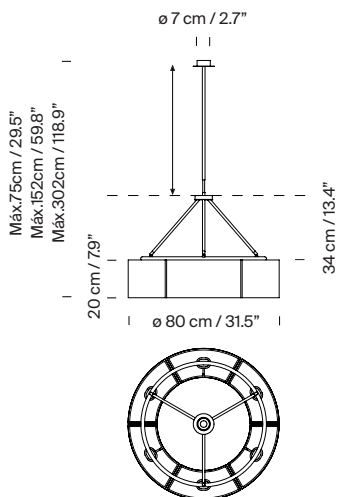

Sexta

Miguel Milá. 2003
Lámpara de suspensión

Normativas:

CE
UNE-EN 60598
UNE-EN 55015
UNE-EN 60529

UL

Dry location only
UL-1598
E-353545

Mantenimiento:

Limpia con un paño suave. No utilizar productos amoniacales, disolventes o abrasivos.

Otros:

La lámpara se entrega en distintos embalajes.
Junto al producto se entregan las instrucciones de montaje.

Modelo A: Sexta