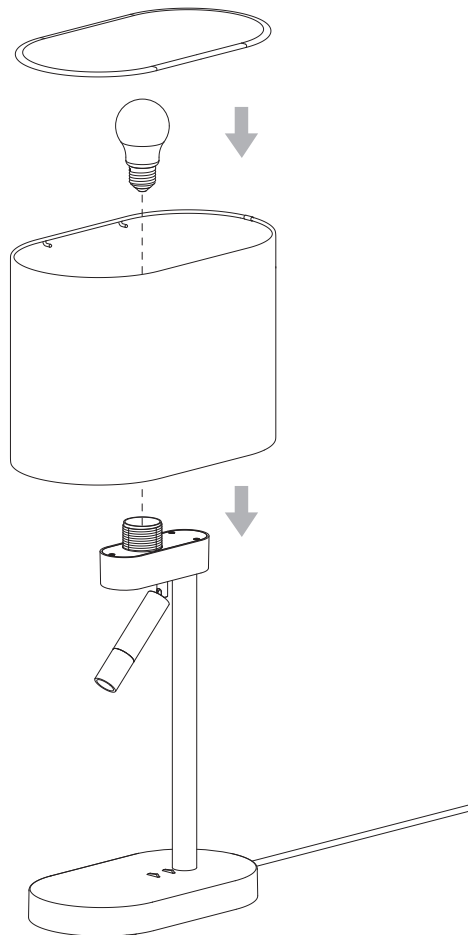

Venn Table Reader

astro

SKU 1433xxx

IMPORTANT SAFETY INSTRUCTIONS

This portable luminaire has a polarized plug (one blade is wider than the other) as a feature to reduce the risk of electric shock. This plug will fit in a polarized outlet only one way. If the plug does not fit fully in the outlet, reverse the plug. If it still does not fit, contact a qualified electrician. Never use with an extension cord unless plug can be fully inserted. Do not alter the plug.

CONSIGNES DE SÉCURITÉ IMPORTANTES

Ce luminaire portable est doté d'une fiche polarisée (une lame est plus large que l'autre) fonction pour réduire le risque de choc électrique. Cette fiche s'insère dans une prise polarisée d'une seule façon. Si la fiche n'entre pas complètement dans la prise, retournez la fiche. Si elle ne rentre toujours pas, contactez un électricien qualifié. N'utilisez jamais avec un cordon d'extension sauf si la prise est entièrement insérée. Ne pas modifier la fiche.

INSTRUCCIONES IMPORTANTES DE SEGURIDAD

Esta luminaria portable utiliza una clavija polarizada (una de las terminales es más ancha que la otra) como característica para reducir el riesgo de descarga eléctrica. Esta clavija embonará en un único sentido dentro de un enchufe polarizado. Si la clavija no entra por completo en el enchufe, invierte el sentido de la clavija. Si no embona, contacte a un eléctrico calificado. Nunca utilice la lámpara con una extensión al menos que la clavija entre perfectamente. No altere la clavija.