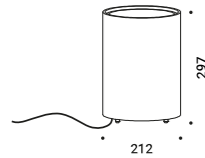

# LENTA

Bestetti Associati - Davide Groppi / 2011

Floor / Diffuse / Outdoor

**Material** Metal - Methacrylate - Polycarbonate  
**Finish** .03 Matt White

**Note** Outdoor floor luminaire. Matt white diffuser. Black cable (5 m). *Apparecchio illuminante da esterno da terra. Diffusore bianco opaco. Cavo nero (5 m).*