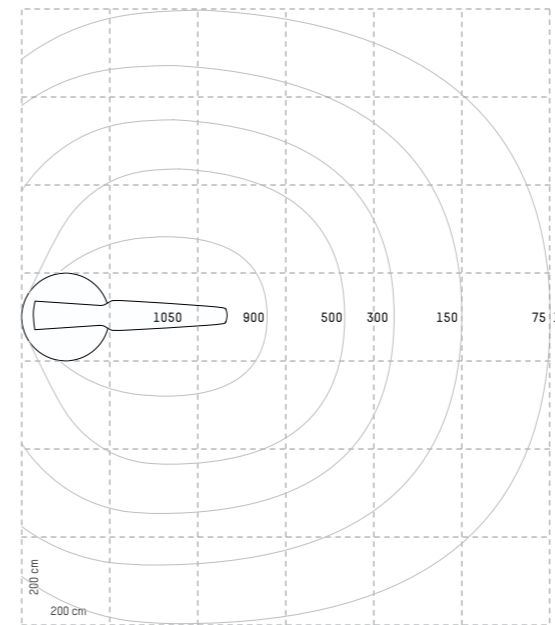

**Swan** table

## TECHNICAL SPECIFICATIONS / TECHNISCHE DATEN

Available colors and materials

Surface Finish Lacquer

Swan table lx

<b>Power Use</b>	14-7,5 W, with Qi 20W	<b>Kelvin</b>	2800 K
<b>Voltage</b>	100-240V 50/60 Hz	<b>Lumen</b>	max 1090 lm, lowest level 660 lm
<b>Output</b>	18-24V	<b>CRI</b>	85 Typ
<b>Cord Length</b>	1,8 m	<b>Package Size</b>	590 x 570 x 220 mm
<b>Suitable</b>	EURO, UK, USA/Japan	<b>Package Weight</b>	3 kg
<b>Qi Operating Mode</b>	Qi 1.0 standard compatible		