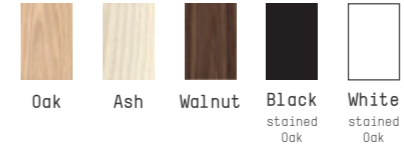

TECHNICAL SPECIFICATIONS / TECHNISCHE DATEN

Available colors and materials

Surface Finish Lacquer