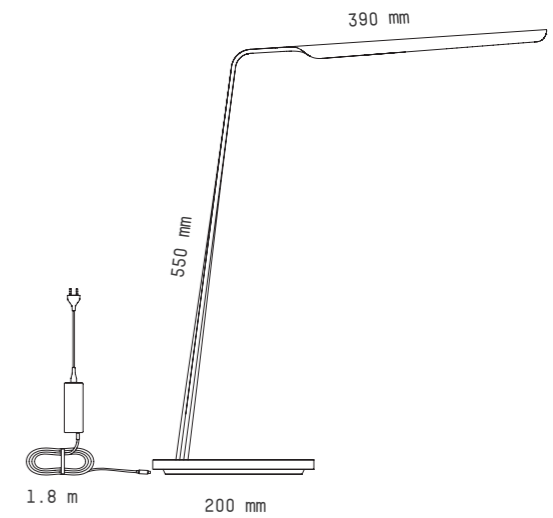

**Swan** table

## TECHNICAL SPECIFICATIONS / TECHNISCHE DATEN

Available colors and materials

Surface Finish Lacquer

Swan table lx

<b>Power Use</b>	14-7,5 W, with Qi 20W	<b>Kelvin</b>	2800 K
<b>Voltage</b>	100-240V 50/60 Hz	<b>Lumen</b>	max 1090 lm, lowest level 660 lm
<b>Output</b>	18-24V	<b>CRI</b>	85 Typ
<b>Cord Length</b>	1,8 m	<b>Package Size</b>	590 x 570 x 220 mm
<b>Suitable</b>	EURO, UK, USA/Japan	<b>Package Weight</b>	3 kg
<b>Qi Operating Mode</b>	Qi 1.0 standard compatible		