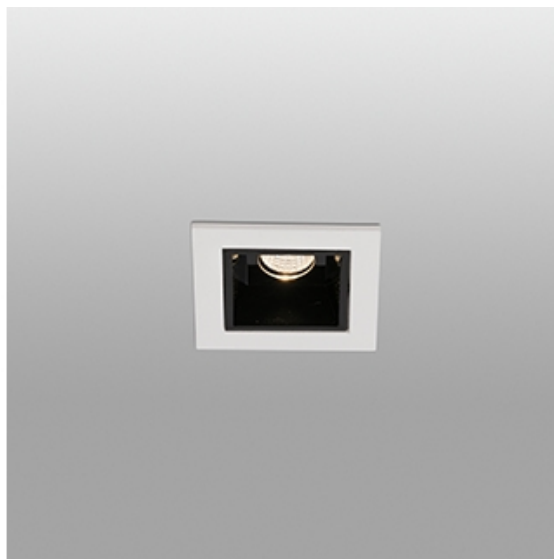

TROOP-1 Lámpara empotrable negro

Ref. 43700

Empotrable de techo fabricado en aluminio. Este empotrable es perfecto para la iluminación en diversas estancias del hogar como el salón.

Características técnicas

Bombilla: 1x2W 700mA 3000K 210Lm CRI90 30°

Incluye Bombilla: Si

Transformador: Driver

Incluye Transformador: No

Voltaje:

Frecuencia de funcionamiento:

IP: 20

Clase: III

Material: Aluminio y difusor PC

Bombilla Recomendada:

Largo: 36 mm

Ancho: 36 mm

Alto: 44 mm

Peso: 0.05 kg

Volumen: 0.00062 m3

8421776166592