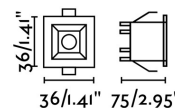

Material: Aluminio y difusor PC

Bombilla Recomendada:

Largo: 36 mm

Ancho: 36 mm

Alto: 44 mm

Peso: 0.05 kg

Volumen: 0.00062 m3

8421776166592