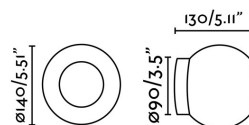

Características técnicas

Bombilla:	LED 4W 3000K 220LM 30000H LIFETIME
Incluye Bombilla:	Si
Transformador:	Driver
Incluye Transformador:	Si
Voltaje:	100-240V
Frecuencia de funcionamiento:	50/60Hz
IP:	44
Clase:	I
Material:	Metal y cristal
Diseñador:	NAHTRANG
Alto:	128 mm
Diámetro:	130 Ø
Peso:	0.90 kg
Volumen:	0.00541 m3