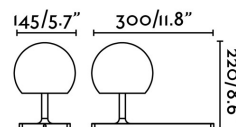

Características técnicas

Bombilla:	LED 7W 3000K 530Lm
Incluye Bombilla:	Si
Transformador:	Driver
Incluye Transformador:	Si
Voltaje:	100-240V
Frecuencia de funcionamiento:	50/60Hz
IP:	20
Clase:	II
Material:	Metal y difusor PC
Diseñador:	NAHTRANG
Bombilla Recomendada:	
Largo:	300 mm
Ancho:	145 mm
Alto:	220 mm
Peso:	1.60 kg
Volumen:	0.00871 m3