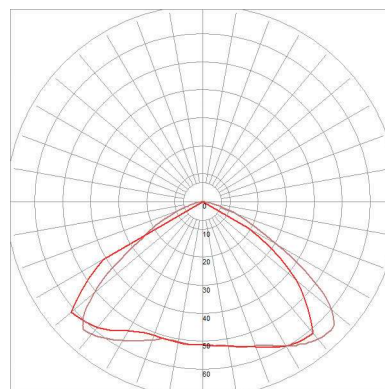

LAMPE GRAS (classic)

de Bernard-Albin Gras

FICHE TECHNIQUE TECHNICAL SHEET

DONNÉES PHOTOMÉTRIQUES PHOTOMETRIC DATA

Flux 177,74 lm
(valeur indicative)
(indicative value)

Tc NA

CRI NA

Ampoule testée E14
Tested lamp Led filament
4 W
320 lumens
2700 K

**CLASSIC
ROUND SHADE**

Flux 220,98 lm
(valeur indicative)
(indicative value)

Tc NA

CRI NA

Ampoule testée E14
Tested lamp Led filament
4 W
320 lumens
2700 K

**CLASSIC
CONIC SHADE**