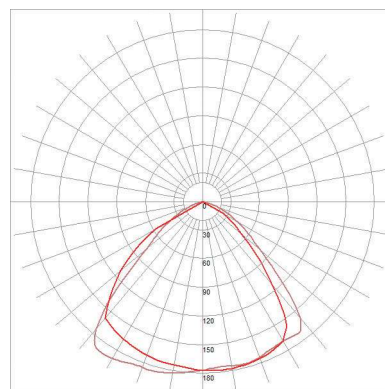

LAMPE GRAS (XL)

de Bernard-Albin Gras

FICHE TECHNIQUE TECHNICAL SHEET

DONNÉES PHOTOMÉTRIQUES PHOTOMETRIC DATA

Flux 408,45 lm
(valeur indicative)
(indicative value)

Tc NA

CRI NA

Ampoule testée E27
Tested lamp **Led filament**
7 W
806 lumens
2700 K

XL
ROUND SHADE

Flux 528,54 lm
(valeur indicative)
(indicative value)

Tc NA

CRI NA

Ampoule testée E27
Tested lamp **Led filament**
7 W
806 lumens
2700 K

XL
CONIC SHADE