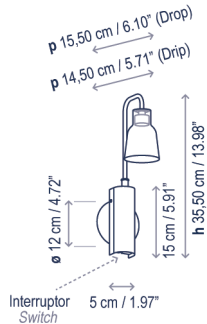

Drip/Drop A/02

Design / Diseño:
Christophe Mathieu / 2017

Typology: Wall lamp
Tipología: Aplique

Environment: Indoor
Ambiente: Interior

Image does not show north American back plate.
La fotografía no muestra la placa de fijación.