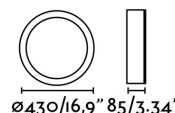

Características técnicas

Bombilla:	LED 30W 3000K 1300Lm
Incluye Bombilla:	Si
Transformador:	
Incluye Transformador:	Si
Voltaje:	100-240V
Frecuencia de funcionamiento:	
IP:	20
Clase:	I
Material:	Metal, pantalla acrílica, difusor aluminio
Diseñador:	JORDI LLOPIS
Bombilla Recomendada:	
Ancho:	85 mm
Diámetro:	430 Ø
Peso:	2.40 kg
Volumen:	0.02995 m3