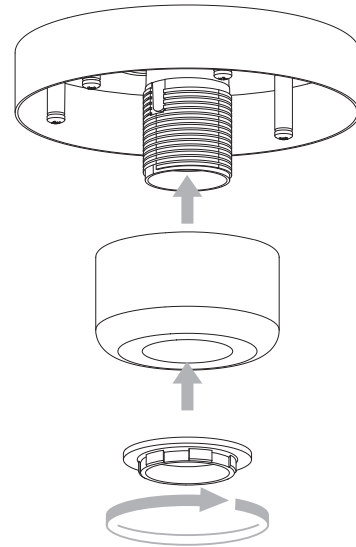

DE

Lesen sie bitte die anweisungen sorgfältig durch, bevor sie mit dem zusammenbauen beginnen

Phase: Normalerweise Braun / Rot  
Nulleiter: Normalerweise Blau / Schwarz

For Ceiling Use Only  
Seulement pour montage au plafond  
Da utilizzarsi solo al soffitto  
Nur für den Deckengebrauch

A	B	C	D
			
x1	x2	x4	x2

1

Turn off power  
 Couper le courant! /  
 Spegner la corrente! /  
 Strom Abshalten!

2

3

Wiring from product /  
 Fil de produit /  
 Cavo dal prodotto /  
 Beleuchtungskabel

4

5

Red screw /  
 Vis rouge /  
 Vite rossa /  
 Rote Schraube

6

7

8

9

10