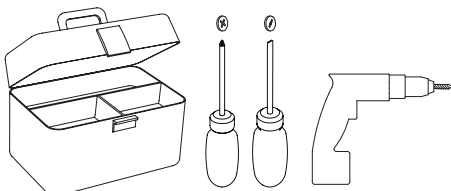

For Ceiling Use Only
Seulement pour montage au plafond
Da utilizzarsi solo al soffitto
Nur für den Deckengebrauch