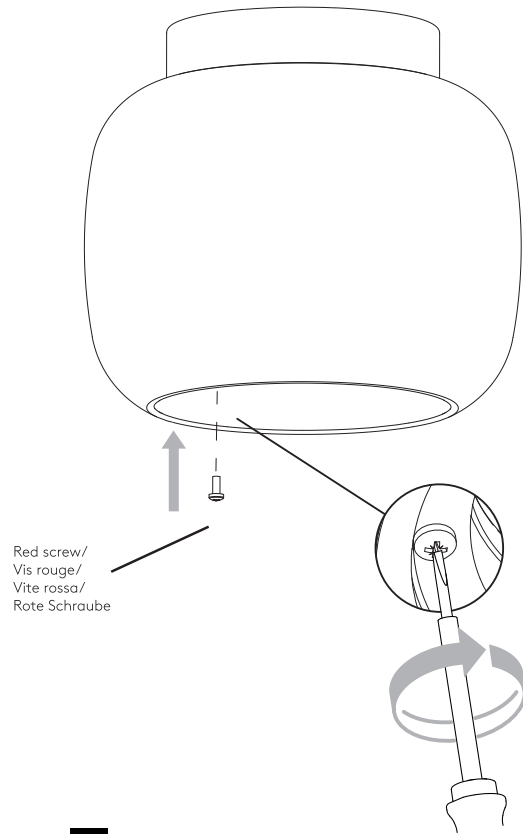

# Aquina Ceiling 240

astro

GB

Please read the instructions carefully before commencing assembly

Live: Normally Brown / Red  
Neutral: Normally Blue / Black

FR

Lire attentivement les instructions avant de commencer le montage

Phase: Normalement Brun / Rouge  
Neutre: Normalement Bleu / Noir

IT

Leggere attentamente le istruzioni prima di cominciare l'assemblaggio

Cavo positivo: normalmente marrone o rosso  
Cavo neutro: normalmente blu o nero

DE

Lesen sie bitte die anweisungen sorgfältig durch, bevor sie mit dem zusammenbauen beginnen

Phase: Normalerweise Braun / Rot  
Nulleiter: Normalerweise Blau / Schwarz

For Ceiling Use Only  
Seulement pour montage au plafond  
Da utilizzarsi solo al soffitto  
Nur für den Deckengebrauch

Red screw /  
 Vis rouge /  
 Vite rossa /  
 Rote Schraube

6

7

8

9

10