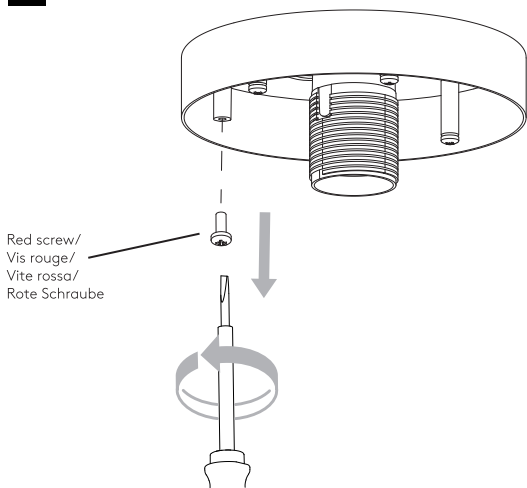

# Aquina Ceiling 240

astro

GB

Please read the instructions carefully before commencing assembly

Live: Normally Brown / Red  
Neutral: Normally Blue / Black

FR

Lire attentivement les instructions avant de commencer le montage

DE

Lesen sie bitte die anweisungen sorgfältig durch, bevor sie mit dem zusammenbauen beginnen

Phase: Normalerweise Braun / Rot  
Nulleiter: Normalerweise Blau / Schwarz

For Ceiling Use Only  
Seulement pour montage au plafond  
Da utilizzarsi solo al soffitto  
Nur für den Deckengebrauch

A	B	C	D
			
x1	x2	x4	x2

1

Turn off power  
 Couper le courant! /  
 Spegner la corrente! /  
 Strom Abshalten!

2

3

Wiring from product /  
 Fil de produit /  
 Cavo dal prodotto /  
 Beleuchtungskabel

4

5

Red screw /  
 Vis rouge /  
 Vite rossa /  
 Rote Schraube

6

7

8

9

10