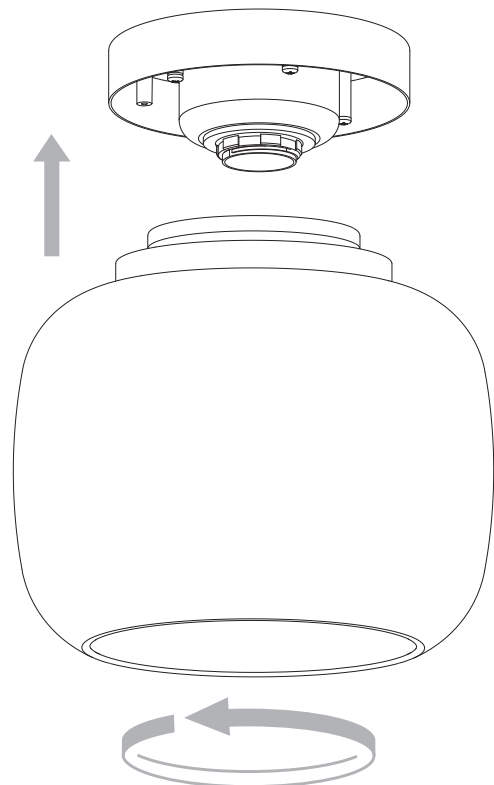

# Aquina Ceiling 240

astro

GB

Please read the instructions carefully before commencing assembly

Live: Normally Brown / Red  
Neutral: Normally Blue / Black

FR

Lire attentivement les instructions avant de commencer le montage

DE

Lesen sie bitte die anweisungen sorgfältig durch, bevor sie mit dem zusammenbauen beginnen

Phase: Normalerweise Braun / Rot  
Nulleiter: Normalerweise Blau / Schwarz

For Ceiling Use Only  
Seulement pour montage au plafond  
Da utilizzarsi solo al soffitto  
Nur für den Deckengebrauch

A	B	C	D
			
x1	x2	x4	x2

1

Turn off power  
 Couper le courant! /  
 Spegner la corrente! /  
 Strom Abshalten!

2

3

Wiring from product /  
 Fil de produit /  
 Cavo dal prodotto /  
 Beleuchtungskabel

4

5

Red screw /  
 Vis rouge /  
 Vite rossa /  
 Rote Schraube

6

7

8

9

10