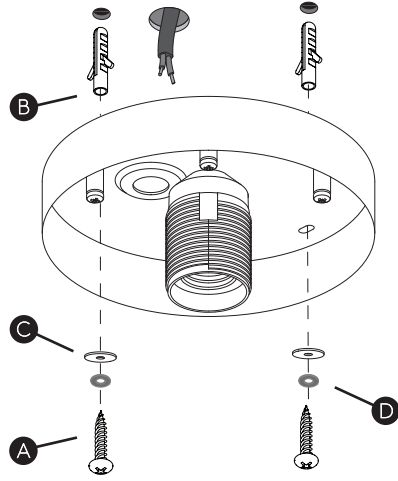

Phase: Normalement Brun / Rouge  
Neutre: Normalement Bleu / Noir

IT

Leggere attentamente le istruzioni prima di cominciare l'assemblaggio

Cavo positivo: normalmente marrone o rosso  
Cavo neutro: normalmente blu o nero

DE

Lesen sie bitte die anweisungen sorgfältig durch, bevor sie mit dem zusammenbauen beginnen

Phase: Normalerweise Braun / Rot  
Nulleiter: Normalerweise Blau / Schwarz

For Ceiling Use Only  
Seulement pour montage au plafond  
Da utilizzarsi solo al soffitto  
Nur für den Deckengebrauch

A	B	C	D
			
x1	x2	x4	x2

1

Turn off power  
 Couper le courant! /  
 Spegner la corrente! /  
 Strom Abshalten!

2

3

Wiring from product /  
 Fil de produit /  
 Cavo dal prodotto /  
 Beleuchtungskabel

4

5

Red screw /  
 Vis rouge /  
 Vite rossa /  
 Rote Schraube

6

7

8

9

10