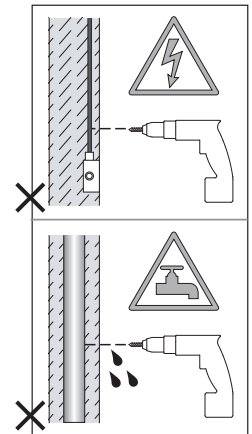

Phase: Normalement Brun / Rouge  
Neutre: Normalement Bleu / Noir

IT

Leggere attentamente le istruzioni prima di cominciare l'assemblaggio

Cavo positivo: normalmente marrone o rosso  
Cavo neutro: normalmente blu o nero

DE

Lesen sie bitte die anweisungen sorgfältig durch, bevor sie mit dem zusammenbauen beginnen

Phase: Normalerweise Braun / Rot  
Nulleiter: Normalerweise Blau / Schwarz

For Ceiling Use Only  
Seulement pour montage au plafond  
Da utilizzarsi solo al soffitto  
Nur für den Deckengebrauch