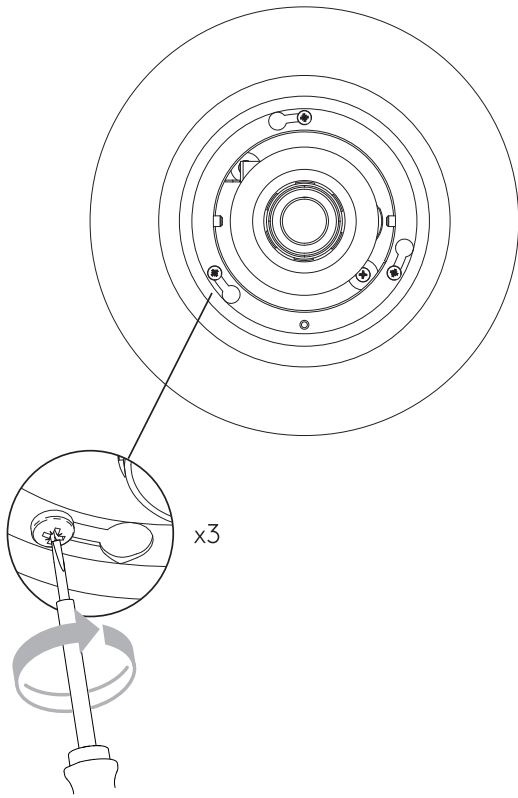

Phase: Normalement Brun / Rouge  
Neutre: Normalement Bleu / Noir

IT

Leggere attentamente le istruzioni prima di cominciare l'assemblaggio

Cavo positivo: normalmente marrone o rosso  
Cavo neutro: normalmente blu o nero

A	B	C	D
			
x1	x2	x4	x2

1

Turn off power  
 Couper le courant! /  
 Spegner la corrente! /  
 Strom Abshalten!

2

3

Wiring from product /  
 Fil de produit /  
 Cavo dal prodotto /  
 Beleuchtungskabel

4

5

Red screw /  
 Vis rouge /  
 Vite rossa /  
 Rote Schraube

6

7

8

9

10