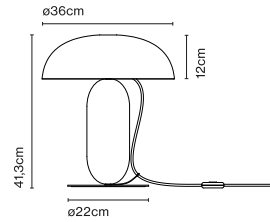

Embalaje: 31,5 x 31,5 x 16,5 cm – 1,8 kg Vol – 0,016 m³

22,5 x 22,5 x 38 cm – 2,7 kg Vol – 0,020 m³

Longitud de cable: 2 m

Instalación: Enchufable

Color del cable: Negro

Ubicación del interruptor: Cable, a 60cm de la lámpara

Embalaje: 42,5 x 42,5 x 19,5 cm – 3,3 kg Vol – 0,035 m³
29,5 x 29,5 x 50,5 cm – 4,2 kg Vol – 0,044 m³

Longitud de cable: 2 m

Instalación: Enchufable

Color del cable: Negro

Ubicación del interruptor: Cable, a 60cm de la lámpara