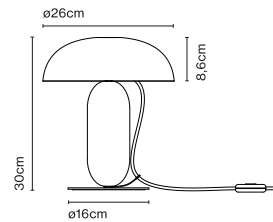

Embalaje: 31,5 x 31,5 x 16,5 cm – 1,8 kg Vol – 0,016 m³

22,5 x 22,5 x 38 cm – 2,7 kg Vol – 0,020 m³

Longitud de cable: 2 m

Instalación: Enchufable

Color del cable: Negro

Ubicación del interruptor: Cable, a 60cm de la lámpara

Embalaje: 42,5 x 42,5 x 19,5 cm – 3,3 kg Vol – 0,035 m³
29,5 x 29,5 x 50,5 cm – 4,2 kg Vol – 0,044 m³

Longitud de cable: 2 m

Instalación: Enchufable

Color del cable: Negro

Ubicación del interruptor: Cable, a 60cm de la lámpara