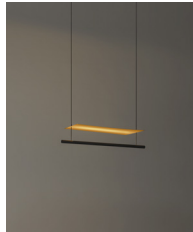

Lámina Dorada 45

Antoni Arola. 2023
Aplique

Los apliques de Lámina a las paredes ofrecen una luz general y matizada. Tanto en vertical como en horizontal, la luz rebotada abre el espacio a profundidades nuevas.

Descripción general:

Pantalla de aluminio anodizado con acabado oro mate.
Estructura metálica acabada en color negro mate.
Difusor de policarbonato.

Peso aproximado (sin embalaje):

1,5 Kg / 3.3 lb

Información técnica:

Modelo:

Colección:

Lámparas de
sobremesa

Lámparas de pie

Lámparas de
suspensión

Aplicados

Lámina Dorada 45

Lámina Dorada 45