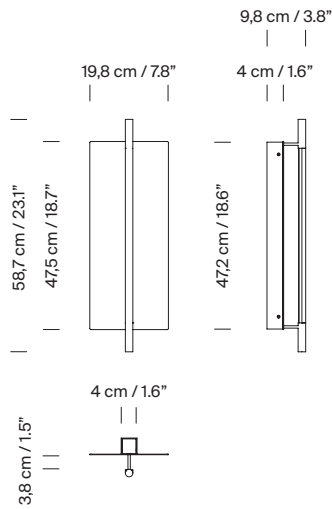

Lámina Dorada 45

Antoni Arola. 2023
Aplicado

Mantenimiento:

Limpiar con un paño suave. No utilizar productos amoniacales, disolventes o abrasivos.

Otros:

La lámpara se entrega en un solo embalaje.
Junto al producto se entregan las instrucciones de montaje.

Modelo:

Colección:

Lámparas de
sobremesa

Lámparas de pie

Lámparas de
suspensión

Aplicados