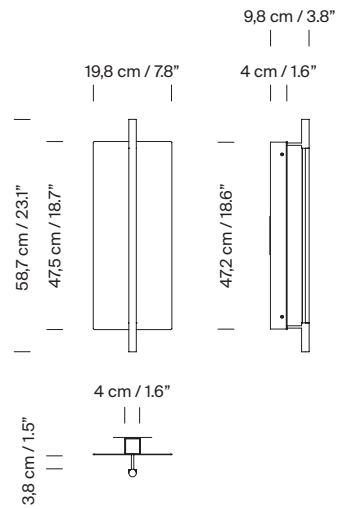

Lámina Dorada 45

Antoni Arola. 2023
Aplicado

Mantenimiento:

Limpiar con un paño suave. No utilizar productos amoniacales, disolventes o abrasivos.

Otros:

La lámpara se entrega en un solo embalaje.
Junto al producto se entregan las instrucciones de montaje.

Modelo:

Colección:

Lámparas de
sobremesa

Lámparas de pie

Lámparas de
suspensión

Aplicados