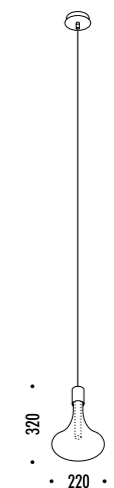

The sizes are expressed in millimeters.

DESIGN OMAR CARRAGLIA - 2015
LAMPADA A SOSPENSIONE - METALLO - VETRO
SUSPENSION LAMP - METAL - GLASS

CATHODE

CE IP 20

CEILING ROSE

181503	BIANCO OPACO / MATT WHITE - 3000K	100-240 V - 50/60 Hz - 5,6 W LED - 286 lm - CRI > 90
181503-27	BIANCO OPACO / MATT WHITE - 2700K	CAVO BIANCO - ROSONE BIANCO - NON DIMMERABILE
		ACCESSORI OPZIONALI KIT SOSPENSIONE NON INCLUSI
		WHITE CABLE - WHITE CEILING ROSE - NOT DIMMABLE OPTIONAL
		ACCESSORIES SUSPENSION KIT NOT INCLUDED
181508	OTTONE SPAZZOLATO / BRUSHED BRASS - 3000K	100-240 V - 50/60 Hz - 5,6 W LED - 286 lm - CRI > 90
181508-27	OTTONE SPAZZOLATO / BRUSHED BRASS - 2700K	CAVO NERO - ROSONE NERO - NON DIMMERABILE
		ACCESSORI OPZIONALI KIT SOSPENSIONE NON INCLUSI
		BLACK CABLE - BLACK CEILING ROSE - NOT DIMMABLE OPTIONAL
		ACCESSORIES SUSPENSION KIT NOT INCLUDED

ACCESSORI OPZIONALI / OPTIONAL ACCESSORIES

1A05100	STANDARD	KIT FISSAGGIO PER SOFFITTO INCLINATO / SLOPED CEILING FIXING KIT COMPATIBLE LAMPS: QuiQuoQua - MASAI - FOSBURY - MOON 120 - SPY - BLADE	
1A05200	STANDARD	KIT FISSAGGIO PER ROSONE INCLINATO / SLOPED ROSE FIXING KIT COMPATIBLE LAMPS: MOON 60 - MOON 60 DE - MOON 80	
1A05300	STANDARD	GANCIO PER SOFFITTO INCLINATO / SLOPED CEILING FIXING HOOK COMPATIBLE LAMPS: MERIDIANA - SIMBIOSI - SHANGHAI	
1A03600	STANDARD	KIT DECENTRATORE / DECENTRALIZATION KIT COMPATIBLE LAMPS: LED IS MORE - MISS 1 - MOON 60 - MOON 60 DE - MOON 80 - MOON 120 CATHODE	
1A07703	BIANCO OPACO / MATT WHITE	KIT ROSONE + DECENTRATORE / KIT CEILING ROSE + DECENTRALIZER CAVO BIANCO 3 m INCLUSO / 3 m WHITE CABLE INCLUDED	
1A07704	NERO OPACO / MATT BLACK	KIT ROSONE + DECENTRATORE / KIT CEILING ROSE + DECENTRALIZER CAVO NERO 3 m INCLUSO / 3 m BLACK CABLE INCLUDED	
172703	BIANCO OPACO / MATT WHITE	BLOCCACAVO / CLAMP	
172704	NERO OPACO / MATT BLACK		