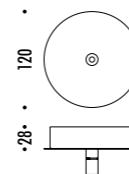

The sizes are expressed in millimeters.

DESIGN OMAR CARRAGLIA - 2015
LAMPADA A SOSPENSIONE - METALLO - VETRO
SUSPENSION LAMP - METAL - GLASS

CATHODE

CE IP 20

CEILING ROSE

181503	BIANCO OPACO / MATT WHITE - 3000K	100-240 V - 50/60 Hz - 5,6 W LED - 286 lm - CRI > 90
181503-27	BIANCO OPACO / MATT WHITE - 2700K	CAVO BIANCO - ROSONE BIANCO - NON DIMMERABILE
		ACCESSORI OPZIONALI KIT SOSPENSIONE NON INCLUSI
		WHITE CABLE - WHITE CEILING ROSE - NOT DIMMABLE OPTIONAL
		ACCESSORIES SUSPENSION KIT NOT INCLUDED
181508	OTTONE SPAZZOLATO / BRUSHED BRASS - 3000K	100-240 V - 50/60 Hz - 5,6 W LED - 286 lm - CRI > 90
181508-27	OTTONE SPAZZOLATO / BRUSHED BRASS - 2700K	CAVO NERO - ROSONE NERO - NON DIMMERABILE
		ACCESSORI OPZIONALI KIT SOSPENSIONE NON INCLUSI
		BLACK CABLE - BLACK CEILING ROSE - NOT DIMMABLE OPTIONAL
		ACCESSORIES SUSPENSION KIT NOT INCLUDED