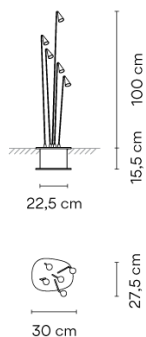

4640

Diseñado por Lievore Altherr Molina

BRISA es una lámpara empotrada de exterior, con cinco brazos giratorios y orientables, ideal para iluminar parterres y caminos. Diseñada por Liévore, Altherr, Molina. Está disponible en dos colores: lacado khaki y óxido mate.

Ficha de modelo

Acabado	 54 Óxido RAL 8014
	 07 Khaki RAL 7039
Temperatura de color LED	2700 K / 3000 K / 3500 K / 4000 K
Regulación	On/Off
Tipo de instalación	Superficie / Empotrado

Materiales	Pantalla: Aluminio
	Base: Aluminio
	Tija vertical: Acero
	Disco: Acero Inoxidable

Fuente de luz 5 x LED 2,1W 700mA

LED CRI>90 996 lm 95
2700 K / 3000 K / 3500 K / 4000 K

Driver Corriente Constante 700
100-240 V V 50-60 Hz HZ

Aplicación Lámparas de exterior

Embalaje 1 Bulto
1.162 m x 0.367 m x 0.318 m
Peso bruto 7.5
Peso neto 6.75
Vol. 0.1356