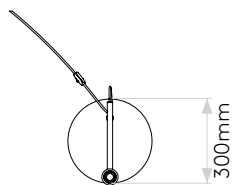

Without Shade

With Tapered Round 440 Shade

Please note that some dimensions may vary slightly due to manufacturing tolerances, this includes cable entry and fixing holes

Veuillez noter que certaines dimensions peuvent varier légèrement en raison des tolérances de fabrication, y compris l'entrée de câble et les trous de fixation.