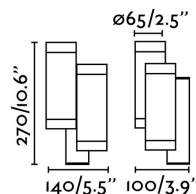

STEPS Lámpara aplique blanco doble GU10 35W

Ref. 75502

Aplique de exterior de estilo moderno fabricado en aluminio y difusor de cristal templado. Luminaria diseñada por: Estudi Ribaudí.

Características técnicas

Bombilla:	4xGU10 35W
Incluye Bombilla:	No
Transformador:	
Incluye Transformador:	No
Voltaje:	100-240V
Frecuencia de funcionamiento:	
IP:	44
Clase:	I
Material:	Aluminio y difusor de cristal templado
Diseñador:	ESTUDI RIBAUDI
Bombilla Recomendada:	17317
Descripción Bombilla Recomendada:	BOMBILLA GU10 LED 8W 4000K 38°
Largo:	140 mm
Ancho:	100 mm
Alto:	270 mm
Diámetro:	65 Ø
Peso:	1.40 kg
Volumen:	0.00398 m3