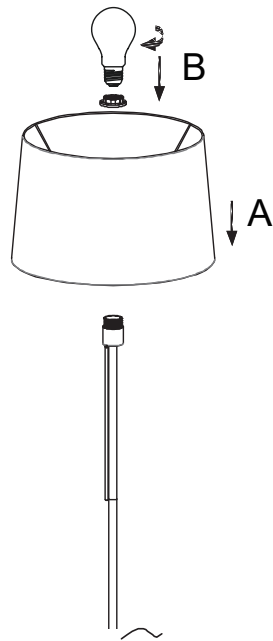

# VOLTA

1.

2.

3.

4.

5.

6.

## TECHNICAL FEATURES - CARACTERÍSTICAS TÉCNICAS

1 x E27 max 15W LED not incl

**20029** White  
**20030** Black