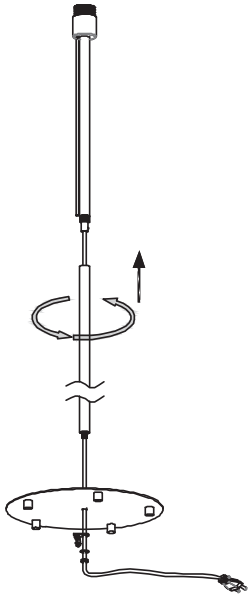

# VOLTA

1.

2.

3.

4.

5.

6.

## TECHNICAL FEATURES - CARACTERÍSTICAS TÉCNICAS

1 x E27 max 15W LED not incl

**20029** White  
**20030** Black