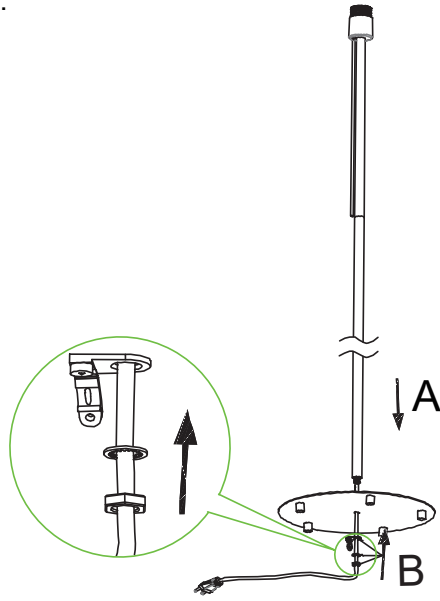

VOLTA

1.

2.

3.

4.

5.

6.

TECHNICAL FEATURES - CARACTERÍSTICAS TÉCNICAS

1 x E27 max 15W LED not incl

20029 White
20030 Black