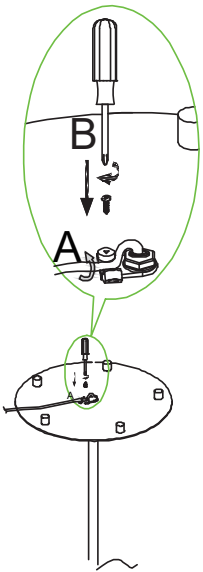

# VOLTA

1.

2.

3.

4.

5.

6.

## TECHNICAL FEATURES - CARACTERÍSTICAS TÉCNICAS

1 x E27 max 15W LED not incl

**20029** White  
**20030** Black