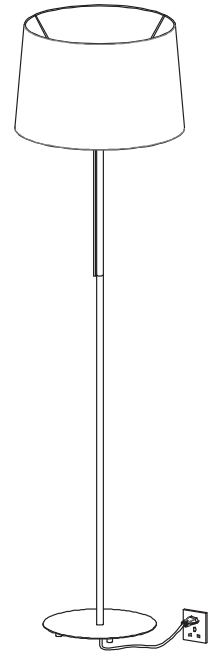

# VOLTA

1.

2.

3.

4.

5.

6.

## TECHNICAL FEATURES - CARACTERÍSTICAS TÉCNICAS

1 x E27 max 15W LED not incl

**20029** White  
**20030** Black