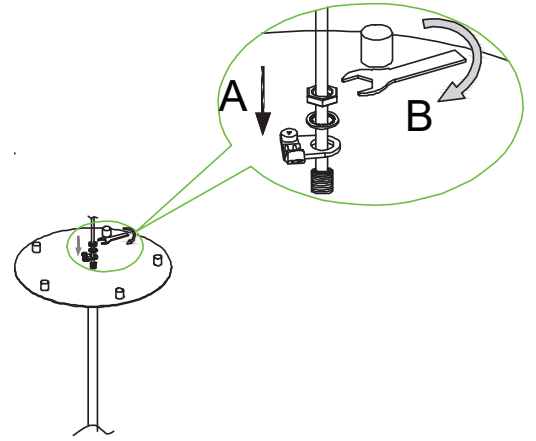

# VOLTA

1.

2.

3.

4.

5.

6.

## TECHNICAL FEATURES - CARACTERÍSTICAS TÉCNICAS

1 x E27 max 15W LED not incl

**20029** White  
**20030** Black