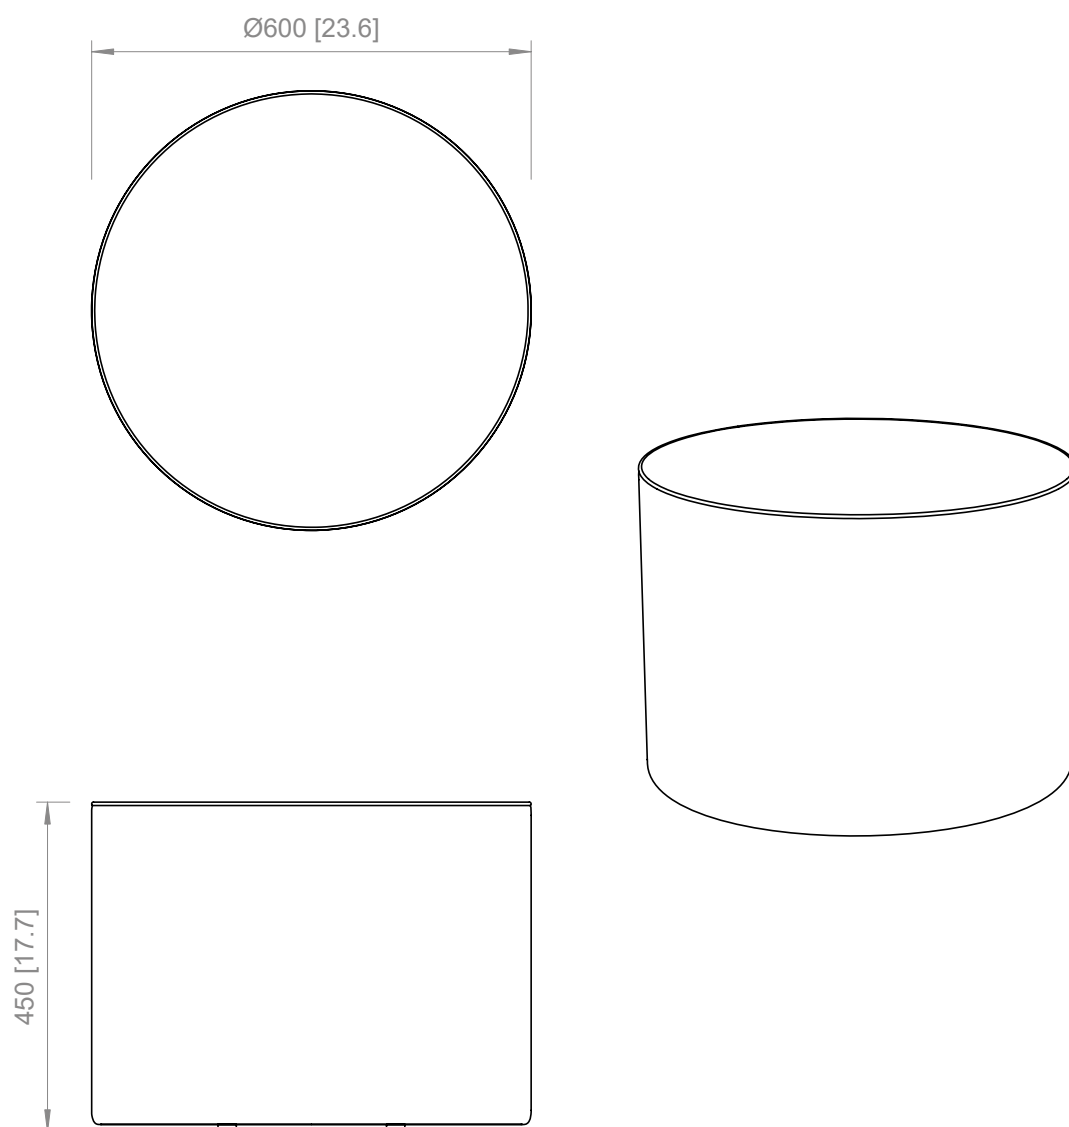

**PRODOTTO / PRODUCT**

PESO / WEIGHT  
9,5 kg / 29.7 lbs

**BOX 1**

L: 65 cm / 25.6"  
W: 65 cm / 25.6"  
H: 50 cm / 19.6"

PESO / WEIGHT  
13,5 kg / 29.7 lbs

PRODOTTO / PRODUCT

PESO / WEIGHT  
5,5 kg / 12.1 lbs