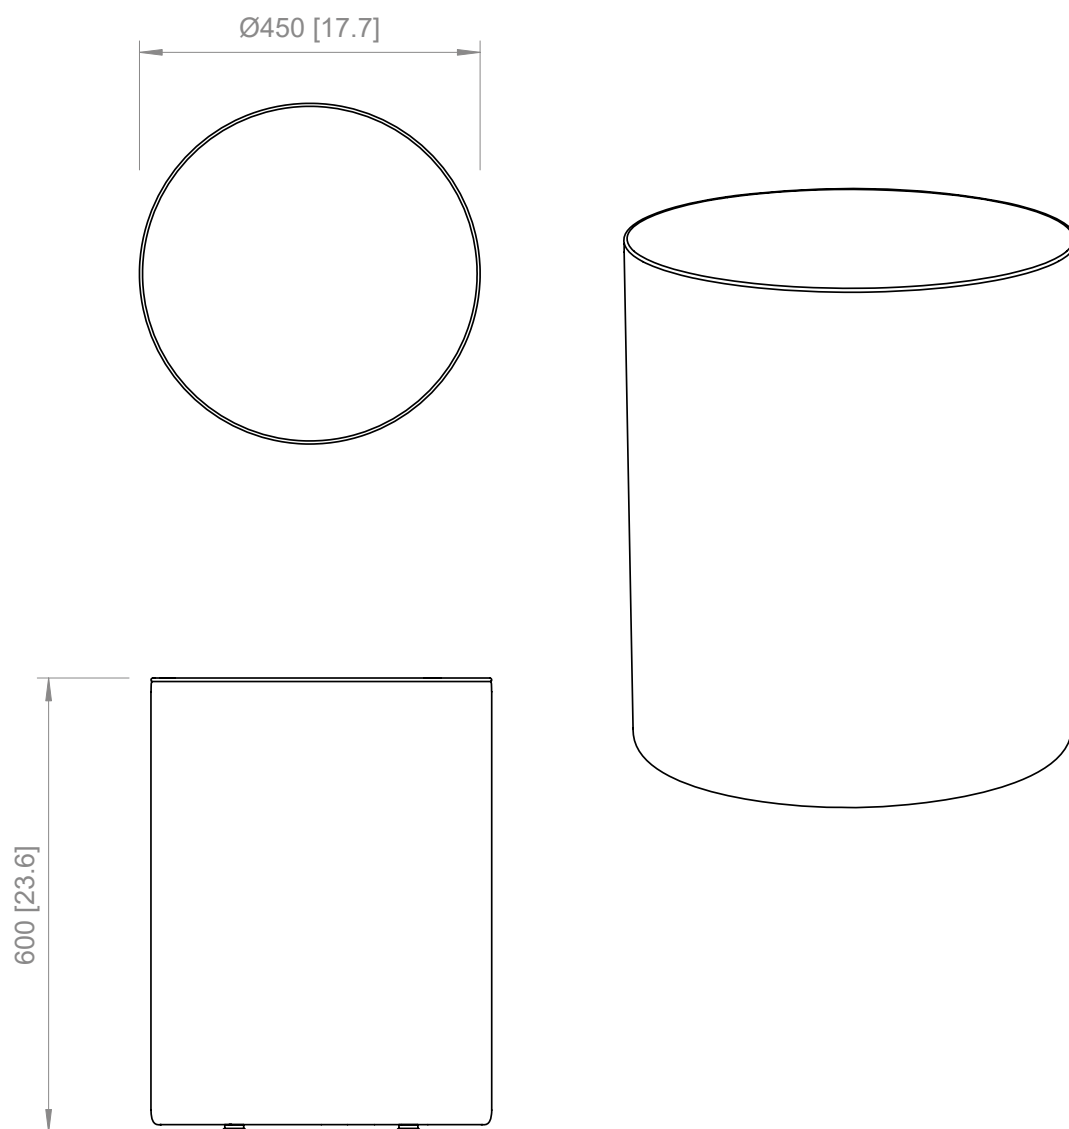

**PRODOTTO / PRODUCT**

PESO / WEIGHT  
9,5 kg / 29.7 lbs

**BOX 1**

L: 65 cm / 25.6"  
W: 65 cm / 25.6"  
H: 50 cm / 19.6"

PESO / WEIGHT  
13,5 kg / 29.7 lbs

PRODOTTO / PRODUCT

PESO / WEIGHT  
5,5 kg / 12.1 lbs