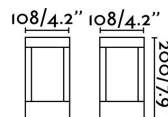

Características técnicas

Bombilla:	COB LED 10W 3000K 420Lm
Incluye Bombilla:	Si
Transformador:	Driver
Incluye Transformador:	Si
Voltaje:	100-240V
Frecuencia de funcionamiento:	
IP:	54
Clase:	I
Material:	Aluminio inyectado y cristal transparente
Bombilla Recomendada:	
Largo:	108 mm
Ancho:	108 mm
Alto:	200 mm
Diámetro:	108 Ø
Peso:	1.20 kg
Volumen:	0.00287 m3