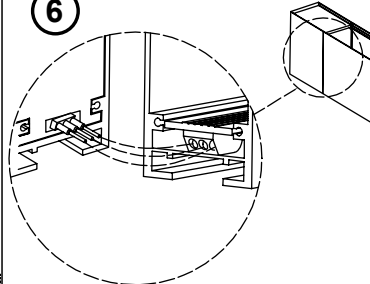

TECHNICAL FEATURES - CARACTERÍSTICAS TÉCNICAS

NESO

ACCESSORIES

Input Terminal Connector

5020210302
5020210302D

1

2

3

4

5

6

7