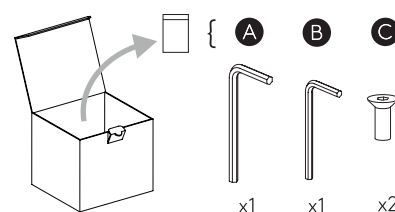

Leda Table

astro

SKU 1457xxx

IMPORTANT SAFETY INSTRUCTIONS

This portable luminaire has a polarized plug (one blade is wider than the other) as a feature to reduce the risk of electric shock. This plug will fit in a polarized outlet only one way. If the plug does not fit fully in the outlet, reverse the plug. If it still does not fit, contact a qualified electrician. Never use with an extension cord unless plug can be fully inserted. Do not alter the plug.

CONSIGNES DE SÉCURITÉ IMPORTANTES

Ce luminaire portable est doté d'une fiche polarisée (une lame est plus large que l'autre) fonction pour réduire le risque de choc électrique. Cette fiche s'insère dans une prise polarisée d'une seule façon. Si la fiche n'entre pas complètement dans la prise, retournez la fiche. Si elle ne rentre toujours pas, contactez un électricien qualifié. N'utilisez jamais avec un cordon d'extension sauf si la prise est entièrement insérée. Ne pas modifier la fiche.

INSTRUCCIONES IMPORTANTES DE SEGURIDAD

Esta luminaria portable utiliza una clavija polarizada (una de las terminales es más ancha que la otra) como característica para reducir el riesgo de descarga eléctrica. Esta clavija embonará en un único sentido dentro de un enchufe polarizado. Si la clavija no entra por completo en el enchufe, invierta el sentido de la clavija. Si no embona, contacte a un eléctrico calificado. Nunca utilice la lámpara con una extensión al menos que la clavija entre perfectamente. No altere la clavija.