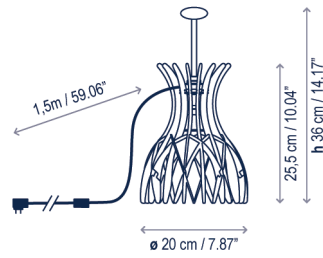

Domita M/36

Design / Diseño:
Benedetta Tagliabue | Joana Bover / 2019

Typology: Table lamp
Tipología: Mesa

Environment: Indoor
Ambiente: Interior

Technical description / Descripción técnica:

 Net Weight: 0.00 lbs
Peso Neto: 0.00 lbs

 1 Box/Caja
00.00 x 00.00 x 00.00 inches | 0.0000 ft³
Gross Weight / Peso bruto: 0.00 lbs

Materials: Iron, Aluminum, Wood finished beech.

Materiales: Hierro, Aluminio, Madera acabado haya.

On/Off switch and outlet for type A plug.
Interruptor de encendido y enchufe para clavija tipo A.