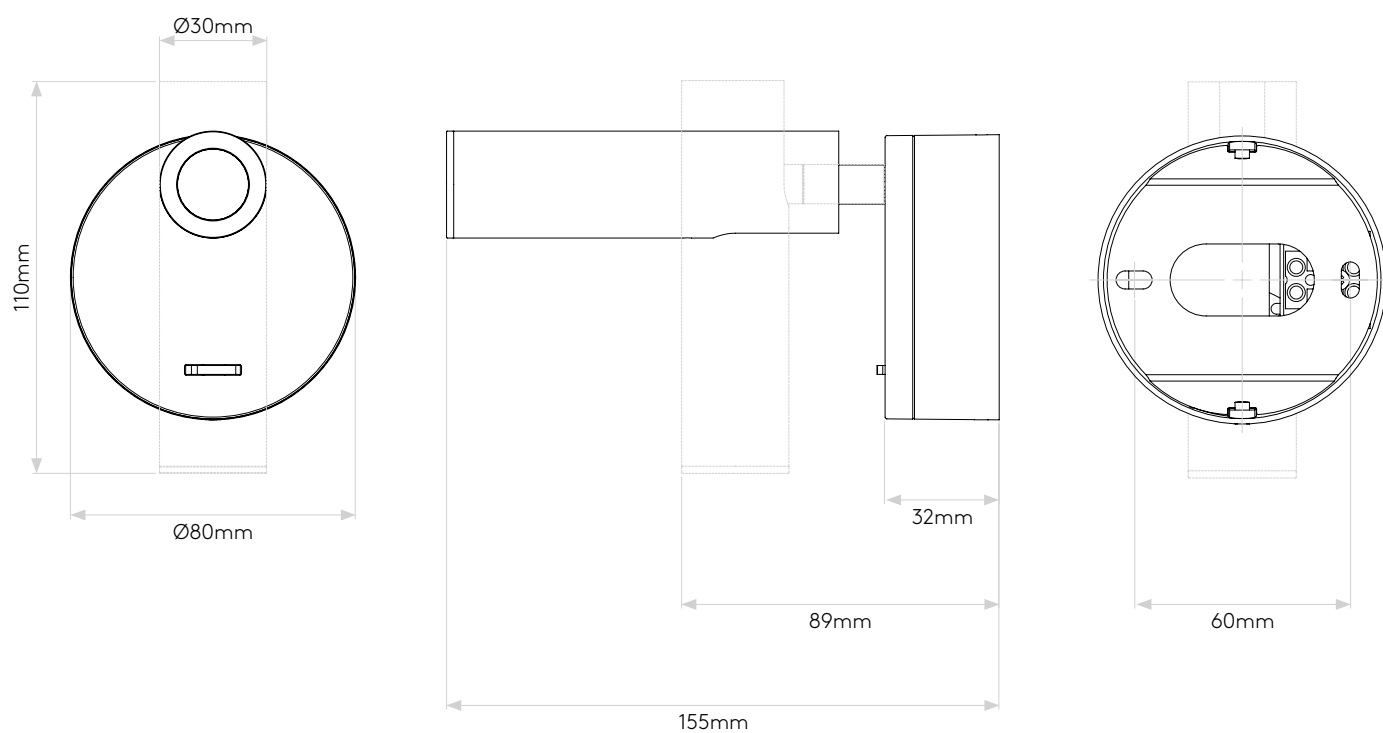

CODE: 1058084 (8258)
FINISH: BRONZE

CODE: 1058108 (8481)
FINISH: MATT GOLD

Please note that some dimensions may vary slightly due to manufacturing tolerances, this includes cable entry and fixing holes

Veillez noter que certaines dimensions peuvent varier légèrement en raison des tolérances de fabrication, y compris l'entrée de câble et les trous de fixation.

Bitte beachten Sie, dass die Maße Fertigungstoleranzen unterliegen und daher in geringem Umfang von der angegebenen Größe abweichen können. Dies gilt auch für Kabeleingänge und Befestigungslöcher.

Si prega notare che possono esserci piccole variazioni in alcune dimensioni dovute alle tolleranze di produzione, queste includono l'ingresso del cavo e i fori di fissaggio.