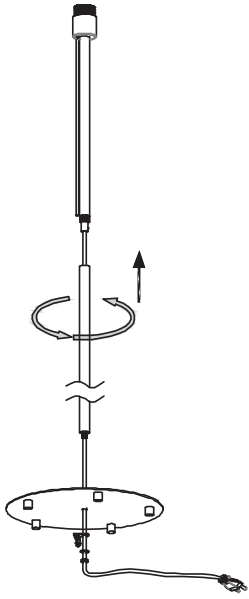

VOLTA

1.

2.

3.

4.

5.

6.

TECHNICAL FEATURES - CARACTERÍSTICAS TÉCNICAS

1 x E27 max 15W LED not incl

20029 White
20030 Black