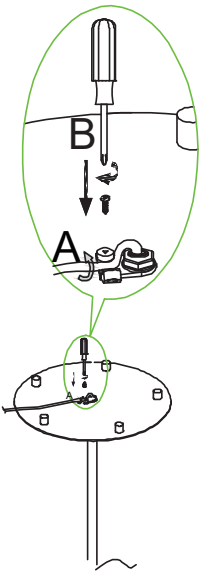

VOLTA

1.

2.

3.

4.

5.

6.

TECHNICAL FEATURES - CARACTERÍSTICAS TÉCNICAS

1 x E27 max 15W LED not incl

20029 White
20030 Black