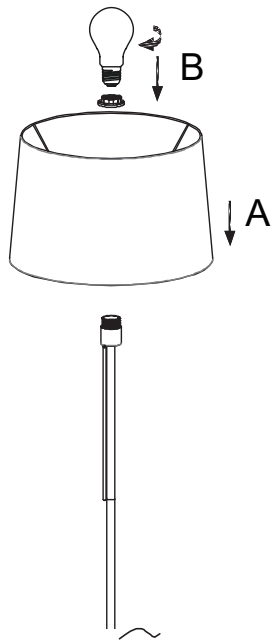

VOLTA

1.

2.

3.

4.

5.

6.

TECHNICAL FEATURES - CARACTERÍSTICAS TÉCNICAS

1 x E27 max 15W LED not incl

20029 White
20030 Black