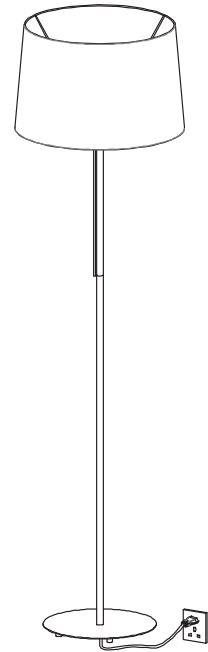

VOLTA

1.

2.

3.

4.

5.

6.

TECHNICAL FEATURES - CARACTERÍSTICAS TÉCNICAS

1 x E27 max 15W LED not incl

20029 White
20030 Black