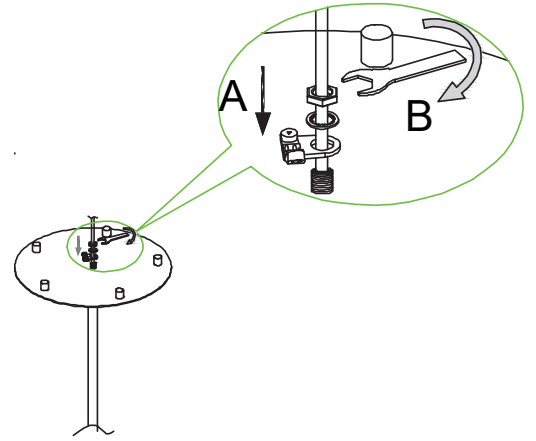

VOLTA

1.

2.

3.

4.

5.

6.

TECHNICAL FEATURES - CARACTERÍSTICAS TÉCNICAS

1 x E27 max 15W LED not incl

20029 White
20030 Black