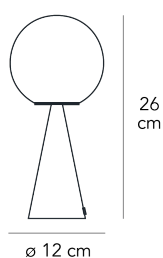

BILIA MINI

Gio Ponti, 1932

Niente più che una sfera poggiata, in apparente impossibile equilibrio, su un cono che fa da base. Una delle tante magie compositive di Gio Ponti, progettata nel 1932. La contrapposizione di due forme geometriche elementari da origine a un oggetto originale e dalle proporzioni perfette. Una composizione semplice che si arricchisce grazie allo straordinario equilibrio delle proporzioni e all'eleganza discreta dei materiali non riflettenti. La luce è diffusa e l'emissione luminosa è valorizzata dall'essenzialità geometrica del disegno. Nel disegnare Bilia, Gio Ponti immaginò una versione in scala ridotta e con una gamma di "colori a spruzzo". Da quegli appunti a mano del progetto originale, FontanaArte presenta Bilia Mini in nuove varianti cromatiche mozzafiato.

Lampada da tavolo a luce diffusa non dimmerabile. Montatura in metallo verniciato. diffusore in vetro soffiato bianco satinato. Cavo di alimentazione, interruttore e spina trasparenti. Spina europea due poli. Fonte luminosa non inclusa.

MADE IN

IT

DESCRIZIONE MATERIALI

vetro, metallo

CAVO DI ALIMENTAZIONE

Trasparente

DESCRIZIONE COLORE

bianco