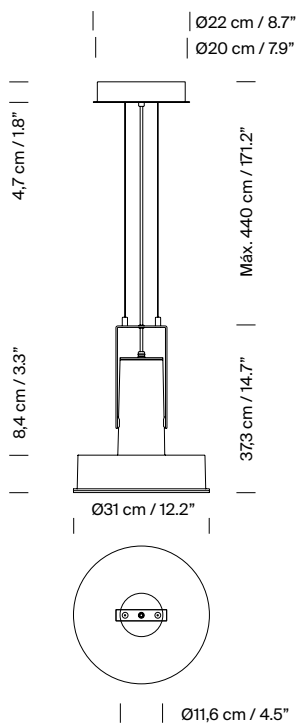

Arne Domus

Equipo Santa & Cole. 2015
Lámpara de suspensión

Normativas:

CE
UNE-EN 60598
UNE-EN 55015
UNE-EN 60529
UNE-EN 62031
UNE-EN 61000-3-2
UNE-EN 61347-2-13

UL

Damp location
UL-1598
UL-8750
E-336377

Mantenimiento:

Limpiar con un paño suave. No utilizar productos amoniacales, disolventes o abrasivos.

Otros:

La lámpara se entrega en un solo embalaje.
Junto al producto se entregan las instrucciones de montaje.

Modelo:

Colección:

Lámparas de suspensión