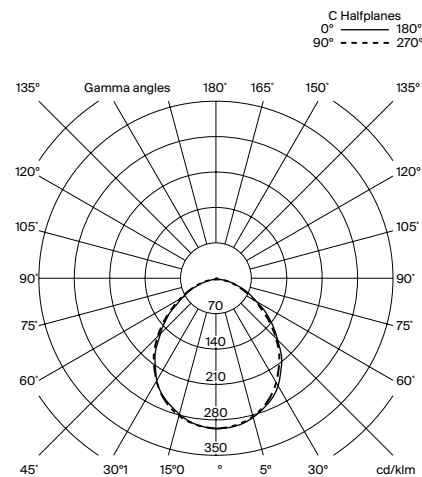

Información técnica:

Incluye fuente de luz (regulable).

Módulo de LEDs COB

Potencia sistema: 33 W

Intensidad de funcionamiento: 700 mA

Tª Color: 2.700 K

IRC: 90

Vida útil: 40.000 h

Flujo luminaria: 1.972 lm

LED regulable integrado

Apta para regulación 1-10V. (No incluye regulador externo 1-10V).

Apta para uso exterior.

Tensión de entrada: 90 ~ 305 Vac.

(50 Hz / 60 Hz). Según destino.