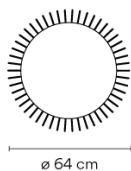

4710

Diseñado por Jordi Vilardell & Meritxell Vidal

Meridiano es una luminaria de exterior donde la funcionalidad se multiplica, materia y luz se integran en un solo cuerpo. Meridiano puede utilizarse como asiento de exterior de día y luminaria de exterior de noche. Diseñada por Jordi Vilardell & Meritxell Vidal. Disponible en tres colores: kakhi, verde y blanco roto.

Ficha de modelo

Acabado

- 58 Blanco roto
Pantone Warm Gray 2 U
- 07 Khaki
RAL 7006

Temperatura de color 2700 K / 3500 K
LED

Regulación On/Off

Tipo de instalación Con enchufe

Materiales Asiento: Espuma de poliuretano
Varillas: Acero
Base: Acero
Difusor: Vidrio

Embalaje 1 Bulto
0.7 m x 0.7 m x 0.58 m
Peso bruto 26
Peso neto 23.4
Vol. 0.2842

Efecto lumínico

Iluminación general

Luminaria de exterior de baja altura que ilumina el suelo.

Datos fotométricos

Otras aplicaciones