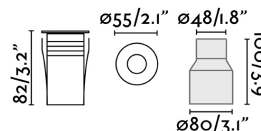

Clase: I

Material: Aluminio inyectado, acero inoxidable 316, difusor de cristal templado y caja de ABS

Bombilla Recomendada:

Largo: 80 mm

Ancho: 80 mm

Alto: 100 mm

Diámetro: 80 Ø

Peso: 0.40 kg

Volumen: 0.00113 m3

8421776064836