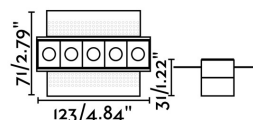

**Clase:** III

**Material:** Aluminio y difusor PC

**Bombilla Recomendada:**

**Largo:** 123 mm

**Ancho:** 31 mm

**Alto:** 71 mm

**Peso:** 0.50 kg

**Volumen:** 0.00162 m3