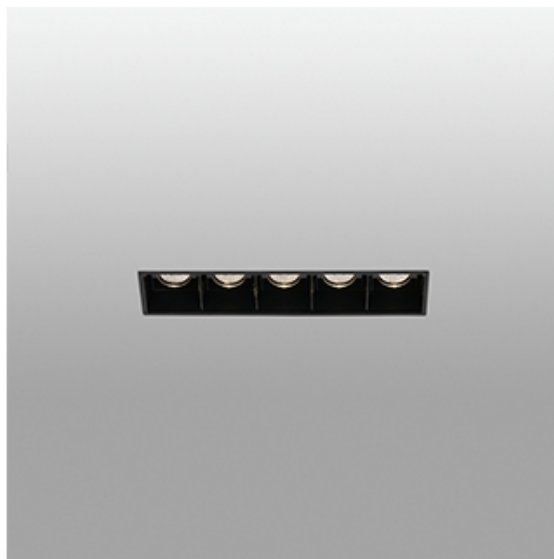

## TROOP-5 Lámpara empotrable negro trimless

Ref. 43706

TROOP es un empotrable de aluminio. Su estructura sin marco (trimless) permite que la luminaria quede discretamente integrada en el techo.

**Clase:** III

**Material:** Aluminio y difusor PC

**Bombilla Recomendada:**

**Largo:** 123 mm

**Ancho:** 31 mm

**Alto:** 71 mm

**Peso:** 0.50 kg

**Volumen:** 0.00162 m3